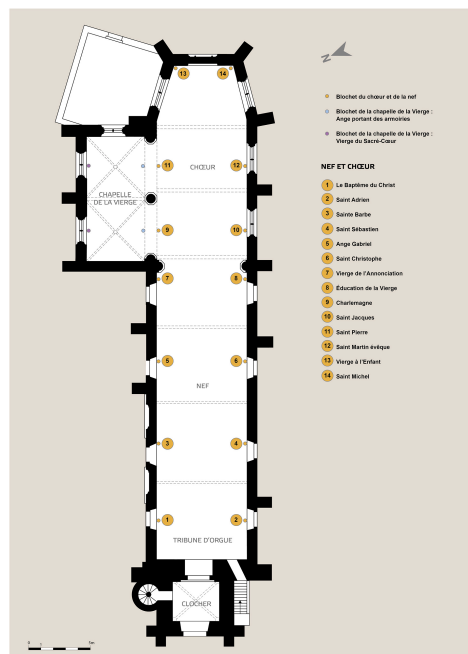

COCQUEREL | SOMME | ÉGLISE PAROISSIALE SAINT-MARTIN  
Plan de localisation des blochets

## Plan de localisation des blochets de l'église Saint-Martin de Coquerel.

IVR32\_20248001154NUDA

**Auteur(s) de l'illustration** Eddy Stein

**Date de prise de vue :** 2024

**Copyrights :** (c) Région Hauts-de-France - Inventaire général ; (c) Baie de Somme - Trois Vallées