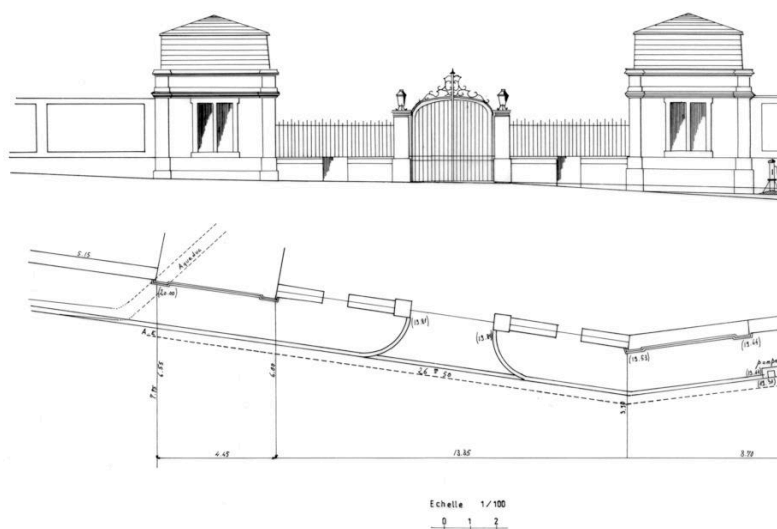

62 BOULOGNE-SUR-MER
R.L DUCLOS
Château
Maison de gardien
Dessin: Hervé Leleu, Inventaire général Nord-Pas de Calais
D'après plan A.C. Boulogne

Plan de l'entrée rue de la colonne, d'après un plan de l'architecte Duvinage, daté du 16 septembre 1884.