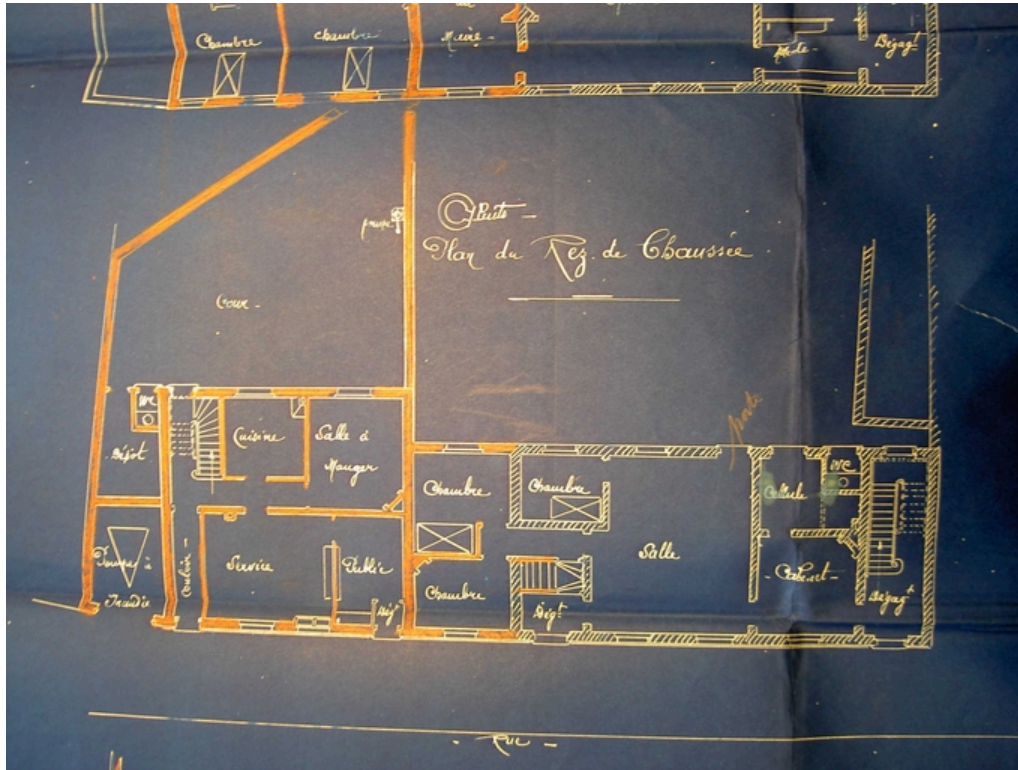

Région
Hauts-de-France

Plan du rez-de-chaussée du projet de construction de la poste, 1907, Emile Duforest, architecte.

IVR31_20075900194NUCA

Auteur(s) de l'illustration Sophie Luchier

Copyrights : (c) Parc naturel régional Scarpe-Escout ; (c) Région Hauts-de-France - Inventaire général ; (c) Département du Nord - Archives départementales

Diffusion : reproduction soumise à autorisation du titulaire des droits d'exploitation

Apparaît dans le(s) dossier(s) :

[IA59002826] Poste de Flines-lez-Raches