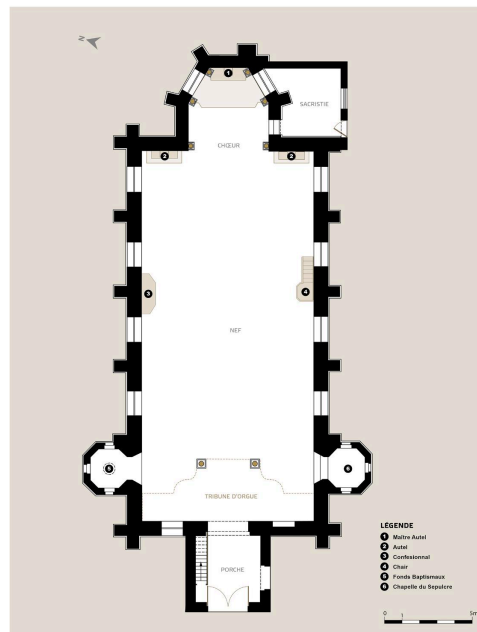

HARDIFORT | NORD | ANCIENNE ÉGLISE PAROISSIALE
SAINT-MARTIN
Plan

Plan de l'église Saint-Martin d'Hardifort.

IVR32_20255900759NUDA

Auteur(s) de l'illustration Eddy Stein

Date de prise de vue : 2024

Copyrights : (c) Région Hauts-de-France - Inventaire général