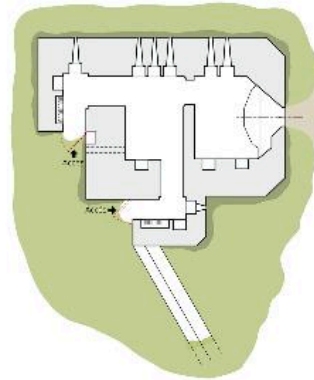

59 ALLENES-LES-MARAIS
Casemate à mitrailleuse

VUE CAVALIÈRE

PLAN

Plan et vue cavalière d'après relevés de terrain.

IVR31_20155908072NUD

Auteur(s) de l'illustration Eddy Stein

Copyrights : (c) Région Hauts-de-France - Inventaire général

Diffusion : reproduction soumise à autorisation du titulaire des droits d'exploitation

Apparaît dans le(s) dossier(s) :

[IA59004788] Casemate à mitrailleuse 212