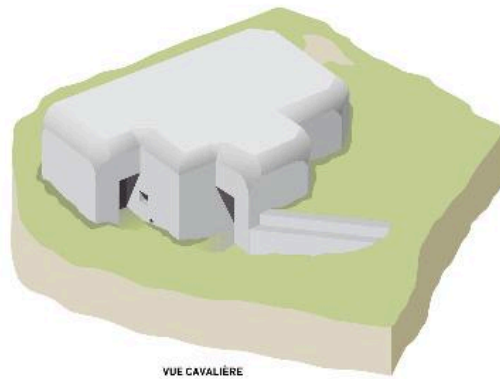

59 ALLENES-LES-MARAIS
Casemate à mitrailleuse

VUE CAVALIÈRE

PLAN

Plan et vue cavalière d'après relevés de terrain.

IVR31_20155908072NUD

Auteur(s) de l'illustration Eddy Stein

Copyrights : (c) Région Hauts-de-France - Inventaire général

Diffusion : reproduction soumise à autorisation du titulaire des droits d'exploitation

Apparaît dans le(s) dossier(s) :

[IA59004788] Casemate à mitrailleuse 212