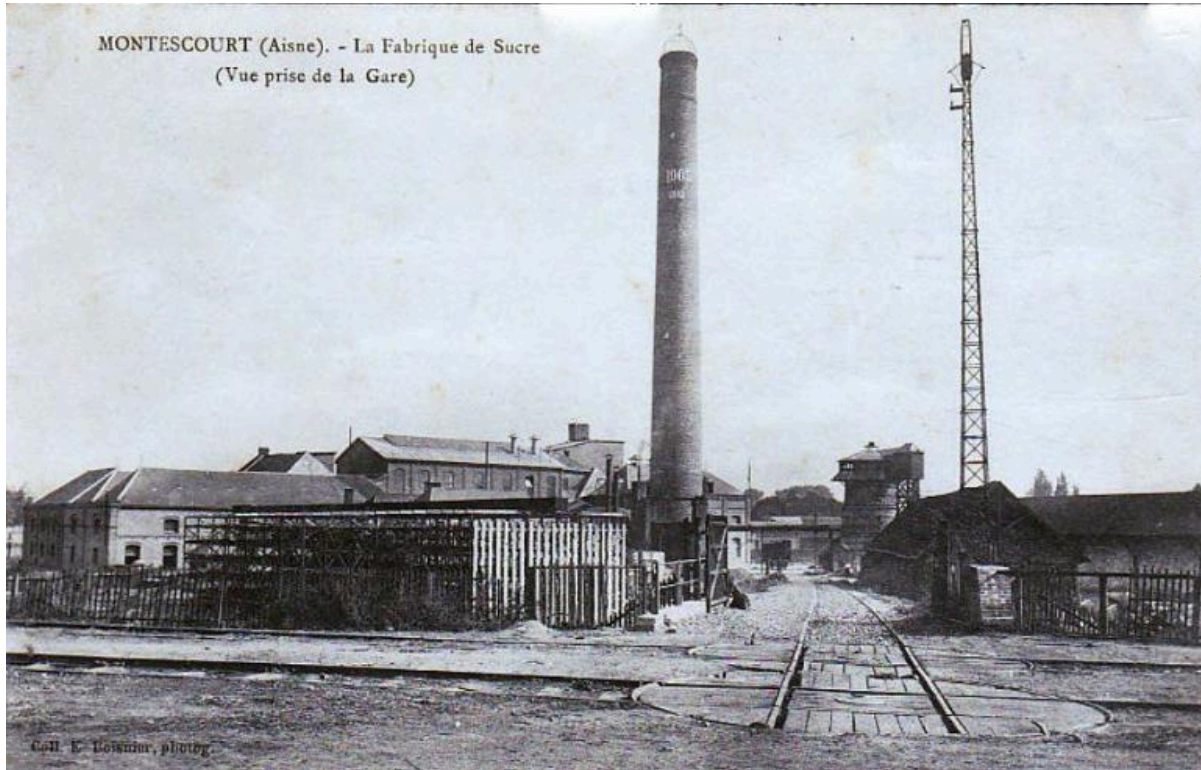

## La sucrerie Séblin avec sa cheminée portant la date de 1905. Carte postale, avant 1914 (coll. part.).

IVR32\_20170205348NUC2

**Auteur(s) de l'illustration** Bertrand Fournier

**Copyrights** : (c) Région Hauts-de-France - Inventaire général

**Diffusion** : reproduction soumise à autorisation du titulaire des droits d'exploitation

**Apparaît dans le(s) dossier(s) :**

[IA02003249] Ancienne sucrerie de betteraves Louis Séblin, puis ancienne râperie de betteraves de la Compagnie Nouvelle des Sucreries Réunies (C.N.S.R.) à Montescourt (détruit)