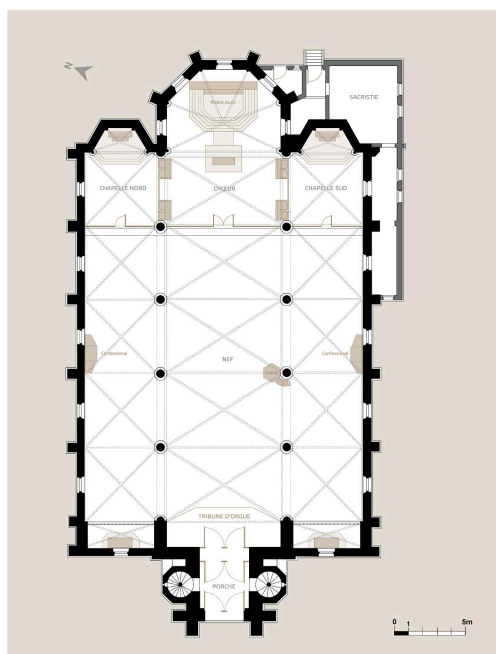

ZUYTPEENE | NORD | ÉGLISE SAINT-VAAST
Plan

Plan de l'église.

IVR32_20255900915NUDA

Auteur(s) de l'illustration Eddy Stein

Date de prise de vue : 2024

Copyrights : (c) Région Hauts-de-France - Inventaire général

Diffusion : reproduction soumise à autorisation du titulaire des droits d'exploitation

Apparaît dans le(s) dossier(s) :

[IA59005790] Église paroissiale Saint-Vaast