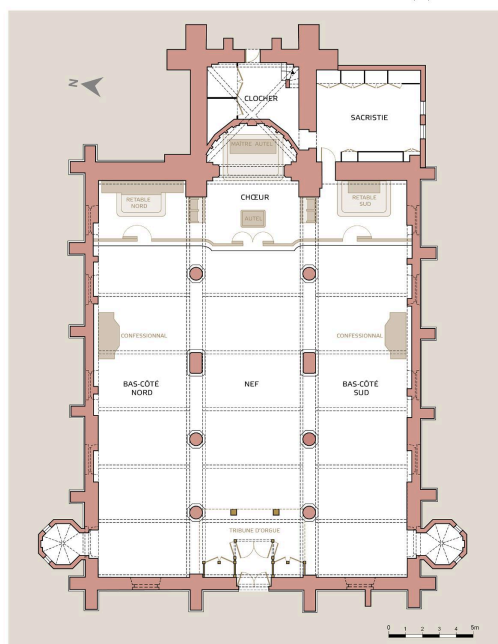

BUYSSCHEURE | NORD | ANCIENNE ÉGLISE PAROISSIALE
SAINT-JEAN-BAPTISTE
Plan

Plan de l'église Saint-Jean-Baptiste de Buyssechre.

IVR32_20255901413NUDA

Auteur(s) de l'illustration Eddy Stein

Date de prise de vue : 2024