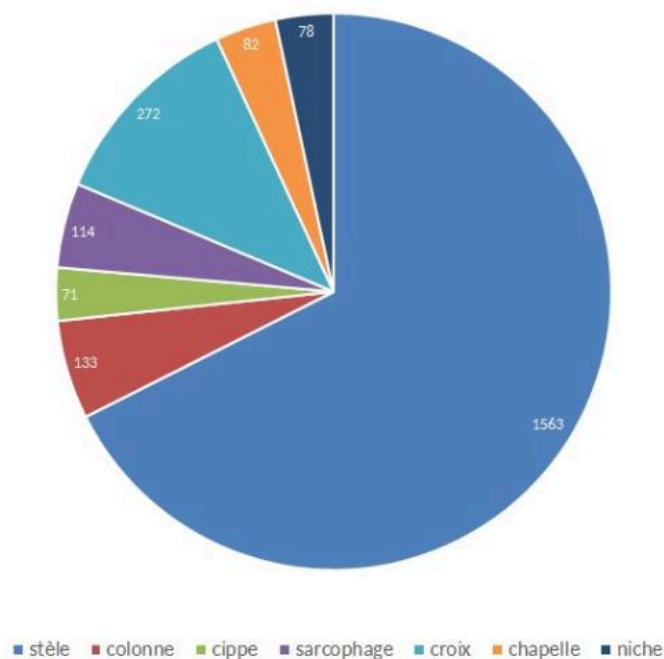

Typologie des tombeaux

Principales typologies des tombeaux du cimetière de la Madeleine.

IVR32_20168006348NUDA

Auteur(s) de l'illustration Isabelle Barbedor

Copyrights : (c) Région Hauts-de-France - Inventaire général

Diffusion : reproduction soumise à autorisation du titulaire des droits d'exploitation

Apparaît dans le(s) dossier(s) :

[IA80005025] Les tombeaux et monuments funéraires du cimetière de la Madeleine