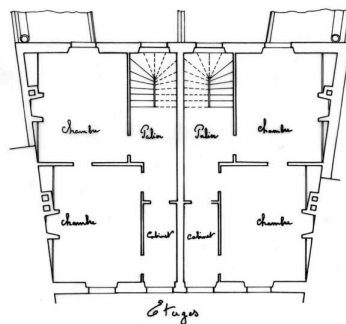

62 . BOULOGNE S/MER , 91 . Rue Louis Duflos
MAISON

COPIE DE PLAN

Dessiné par : LELEU Hervé, le : 9/01/86
AC BOULOGNE S/MER, Serie O, Valerie N°47

Echelle : 1/100
0 1 2
Signé TARDIEU
architecte
le 5. 9^{ème} 1879

Plan des étages, d'après un plan signé Tardieu architecte daté 05 novembre 1879. (AC Boulogne-sur-Mer, 20 47).

IVR31_20106201240NUC2

Auteur(s) de l'illustration Eddy Stein
Hervé Leleu

Copyrights : (c) Région Hauts-de-France - Inventaire général