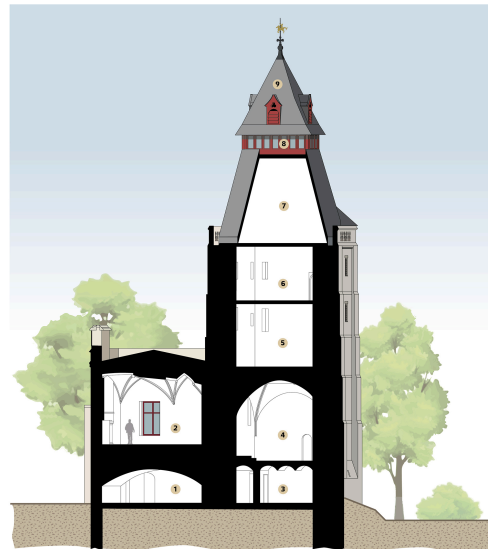

ABBEVILLE | SOMME | BEFFROI
Coupe du beffroi

- LÉGENDE**
- | | |
|---|--------------------|
| 1 ANCIEN PASSAGE COCHER | 6 SALLE DES GARDES |
| 2 TRÉSORERIE | 7 CHARPENTE |
| 3 CACHOTS | 8 LOGE DU GUETTEUR |
| 4 SALLE BASSE - PRISON | 9 CLOCHES |
| 5 SALLE HAUTE - PRISON - SALLE DE REPOS POUR LES GARDES | |

Coupe du beffroi d'Abbeville.

IVR32_20258000903NUDA

Auteur(s) de l'illustration Eddy Stein

Date de prise de vue : 2025

Copyrights : (c) Région Hauts-de-France - Inventaire général ; (c) Baie de Somme - Trois Vallées

Diffusion : reproduction soumise à autorisation du titulaire des droits d'exploitation

Apparaît dans le(s) dossier(s) :

[A80010576] Beffroi d'Abbeville, ancien hôtel de ville