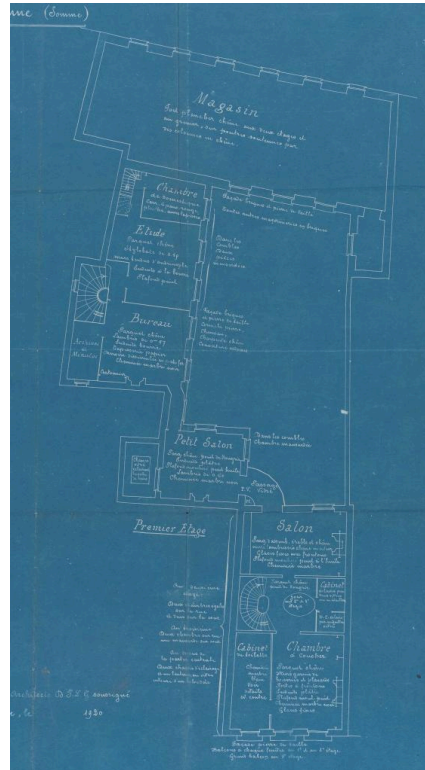

## Propriété de M. Boulanger, 2 rue du Gladimont à Péronne. Plan du premier étage, 1920 (AD Somme ; 10R 1023).

IVR32\_20228005025NUCA

**Auteur(s) de l'illustration** Archives départementales de la Somme

**Copyrights** : (c) Département de la Somme - Archives départementales

**Diffusion** : reproduction soumise à autorisation du titulaire des droits d'exploitation

**Apparaît dans le(s) dossier(s)** :

[A80002696] Hôtel de voyageurs, dit Hôtel Saint-Claude