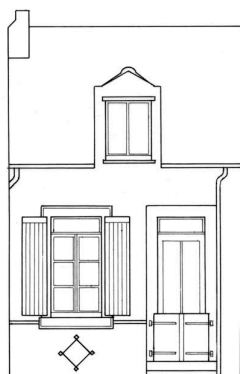

62 BOULOGNE-SUR-MER 10 Impasse Brimeux 1974 AP 163
MAISON

Relevé le
01/07/85
par ARNOUX Franck

Dessiné le
04/09/85
par ARNOUX Franck

FACADE

Echelle 1/50
0 1

Relevé de la façade sur voie.

IVR31_20106201275NUCB