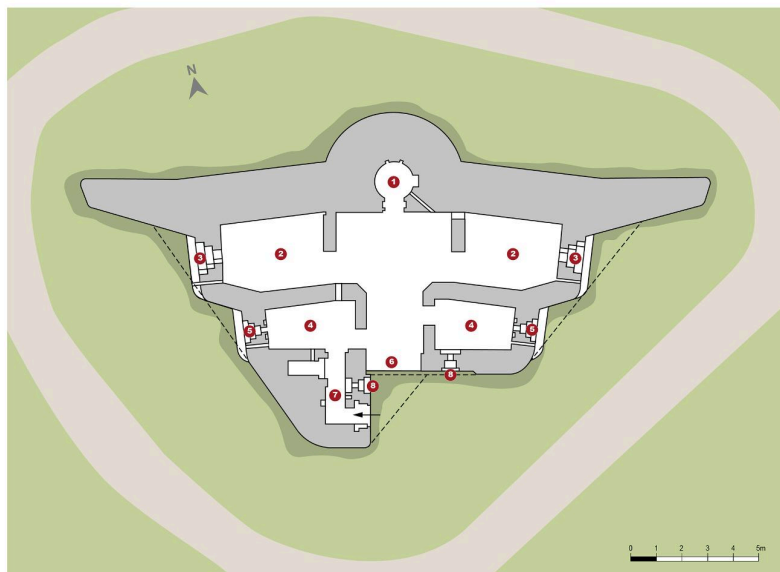

HARDIFORT | NORD | CASEMATE D'INFANTERIE DOUBLE DU PECKEL - CEZF-F
STG (Section Technique du Génie)
Plan

- 1 Puit GFM (cloche, quetour et fusil mitrailleur)
- 2 Chambre de tir
- 3 Crénneau antichar 25mm
- 4 Local mitrailleurs
- 5 Crénneau mitrailleuse
- 6 Entrée matériel
- 7 SAS d'entrée (hommes)
- 8 Crénneau fusil mitrailleur

Relvé en plan de la casemate CEZF-F du "Peckel" à Hardifort.

IVR32_20255900062NUDA

Auteur(s) de l'illustration Eddy Stein

Date de prise de vue : 2024

Copyrights : (c) Région Hauts-de-France - Inventaire général

Diffusion : reproduction soumise à autorisation du titulaire des droits d'exploitation

Apparaît dans le(s) dossier(s) :

[IA59005787] Casemate d'infanterie double du Peckel - CEZF-F

[IA59005636] Casemate d'infanterie double - CEZF-E