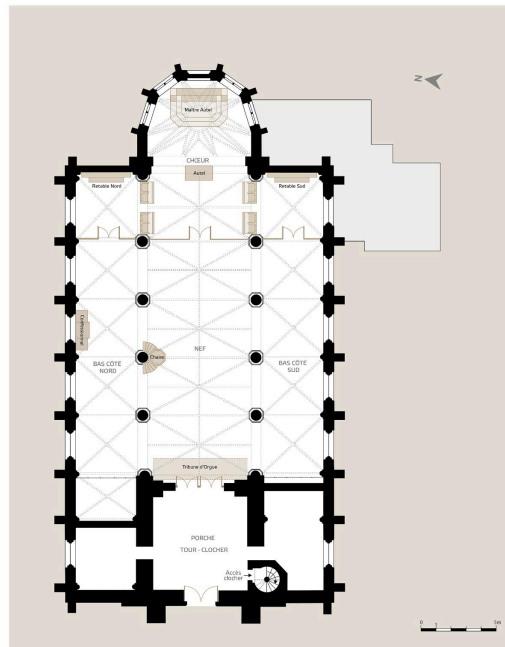

SAINTE-MARIE-CAPPEL | NORD | ÉGLISE NOTRE-DAME
Plan

Plan de l'église Notre-Dame-de-l'Assomption.

IVR32_20265900002NUDA

Auteur(s) de l'illustration Eddy Stein

Date de prise de vue : 2024

Copyrights : (c) Région Hauts-de-France - Inventaire général