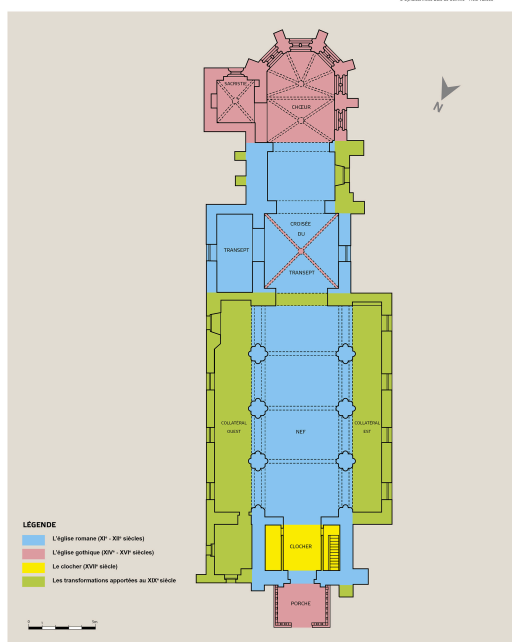

MAREUIL-CAUBERT | SOMME | ÉGLISE PAROISSIALE
SAINT-CHRISTOPHE
Plan chronologique

Plan chronologique de l'église paroissiale Saint-Christophe.

IVR32_00008005569NUDA

Auteur(s) de l'illustration Eddy Stein

Date de prise de vue : 202

Copyrights : (c) Région Hauts-de-France - Inventaire général ; (c) Baie de Somme - Trois Vallées

Diffusion : reproduction soumise à autorisation du titulaire des droits d'exploitation

Apparaît dans le(s) dossier(s) :

[A80011069] Ancien prieuré, puis église paroissiale Saint-Christophe