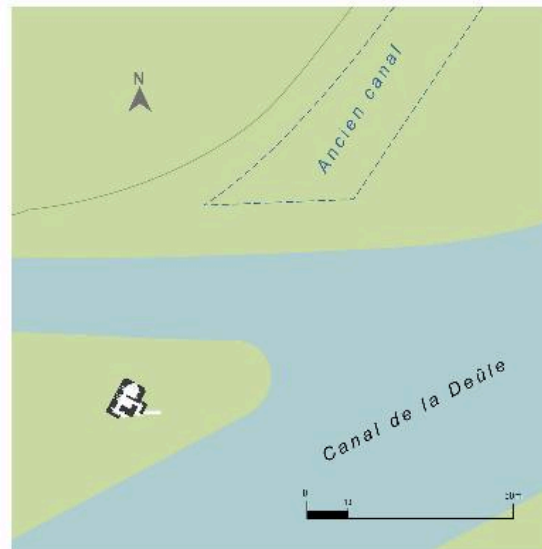

59 ALLENES LES MARAIS
Casemate à mitrailleuse
Plan de situation

Plan de situation actuel

IVR32_20175900855NUD

Auteur(s) de l'illustration Eddy Stein

Copyrights : (c) Région Hauts-de-France - Inventaire général

Diffusion : reproduction soumise à autorisation du titulaire des droits d'exploitation

Apparaît dans le(s) dossier(s) :

[IA59004788] Casemate à mitrailleuse 212