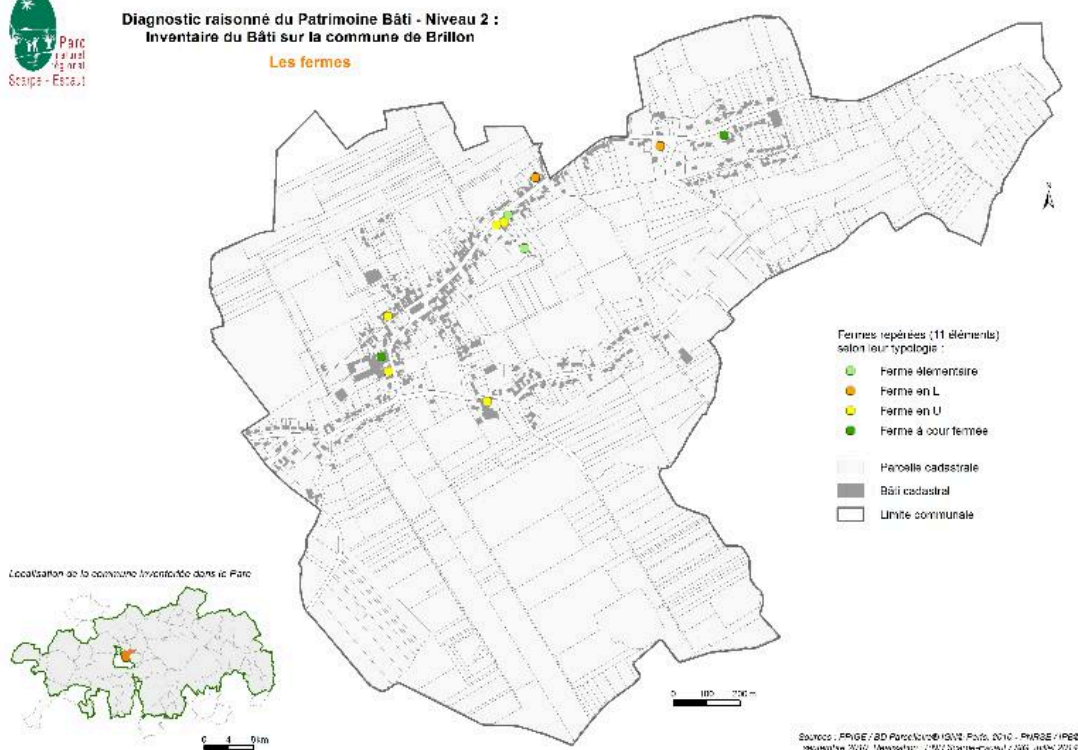

**Diagnostic raisonné du Patrimoine Bâti - Niveau 2 :
Inventaire du Bâti sur la commune de Brillon**

Les fermes

Carte des fermes repérées.

IVR31_20155908215NUC

Auteur(s) de l'illustration PNR Scarpe-Escaut

Date de prise de vue : 2015

Copyrights : (c) Région Hauts-de-France - Inventaire général ; (c) Parc Naturel Régional Scarpe-Escaut

Diffusion : reproduction soumise à autorisation du titulaire des droits d'exploitation

Apparaît dans le(s) dossier(s) :

[IA59004345] Le territoire communal de Brillon