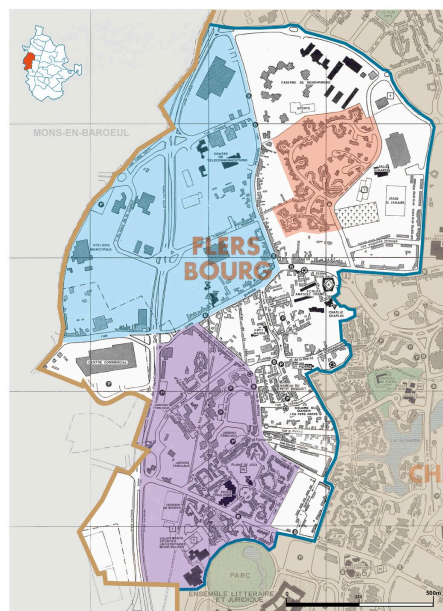

VILLENEUVE D'ASCQ - Nord
Quartier Flers-Bourg en 1985
Secteurs Flers-Neuf - Hameau de la Croisure et zone d'activités
du Fort

Quartier Flers-Bourg   Flers-Neuf
Zone d'activités du Fort   Hameau de la Croisure   Limite communale

Le Hameau de la Croisure au sein du quartier Flers-Bourg en 1985.

IVR32_20235900640NUD

Auteur(s) de l'illustration Eddy Stein

Date de prise de vue : 2023

Copyrights : (c) Région Hauts-de-France - Inventaire général

Diffusion : reproduction soumise à autorisation du titulaire des droits d'exploitation

Apparaît dans le(s) dossier(s) :

[A59005317] Hameau de La Croisure, Zone d'Aménagement Concerté (ZAC)

[A59005302] Flers-Neuf