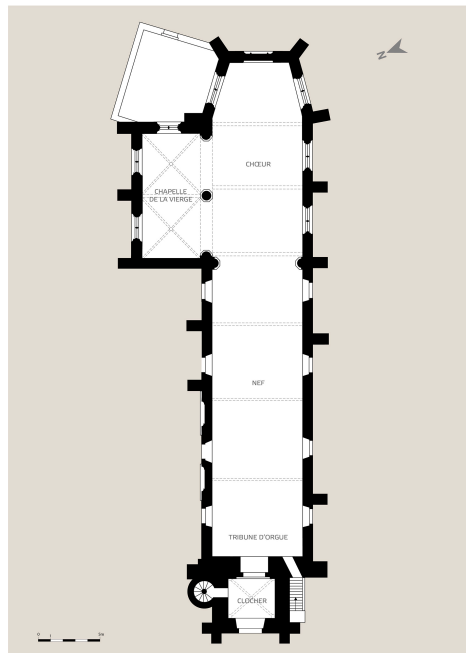

COCQUEREL | SOMME | ÉGLISE PAROISSIALE SAINT-MARTIN
Plan général

Plan de l'église paroissiale Saint-Martin de Cocquerel.

IVR32_20248001153NUDA

Auteur(s) de l'illustration Eddy Stein

Date de prise de vue : 2024