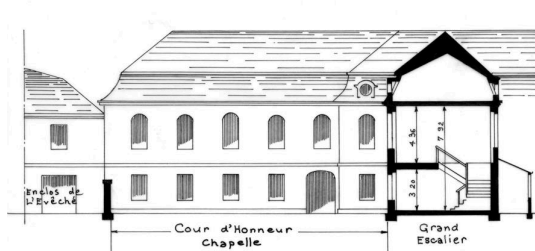

62 . BOULOGNE S/MER , Enclos de l Evêché
EVÊCHÉ

COPIE DE PLAN

AC BOULOGNE S/MER (Services Techniques)

Ech : 0 005 p.m

Façade de la chapelle de la cour d'honneur, d'après un tirage de plan, non daté, non signé (A.C. Boulogne-sur-Mer, services techniques).