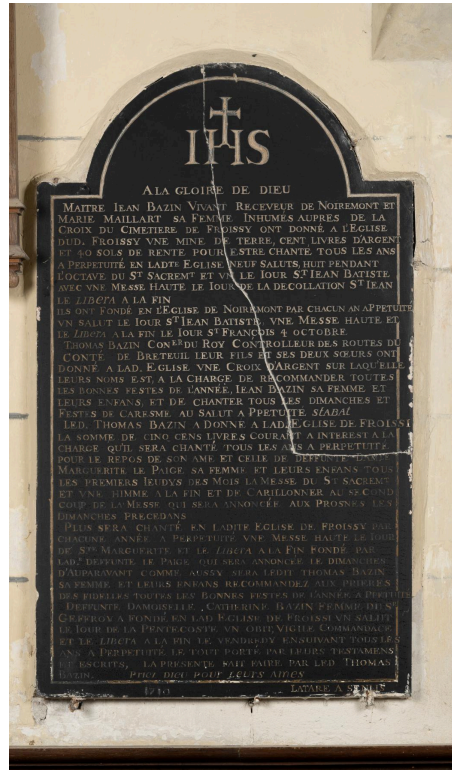

Région
Hauts-de-France

Plaque obituaire de Jean Bazin et Marie Maillart son épouse, marbre, signé " LATARE A SENLIS", 1710.

IVR32_20236000213NUCA

Auteur(s) de l'illustration Marc Kérignard

Date de prise de vue : 2023

Copyrights : (c) Région Hauts-de-France - Inventaire général

Diffusion : reproduction soumise à autorisation du titulaire des droits d'exploitation

Apparaît dans le(s) dossier(s) :

[IM60001752] Le mobilier de l'église Notre-Dame