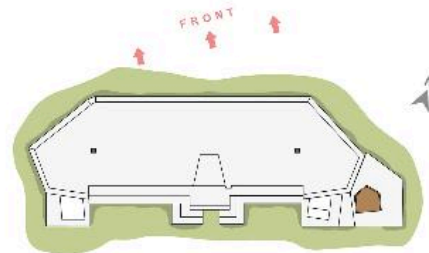

VUE DE DESSUS