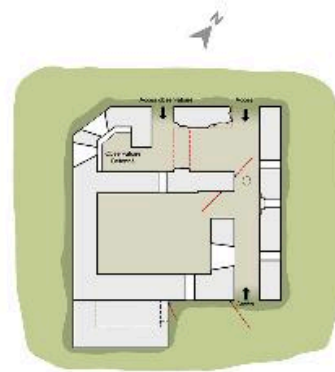

PLAN

Plan, élévation et vue cavalière d'après relevés de terrain

IVR32_20175901762NUD

Auteur de l'illustration : Eddy Stein

(c) Région Hauts-de-France - Inventaire général

reproduction soumise à autorisation du titulaire des droits d'exploitation