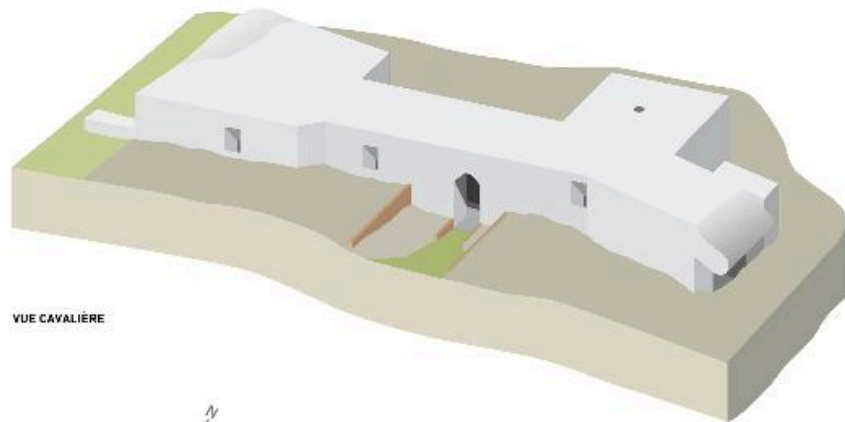

59 FROMELLES
Casemate

VUE CAVALIÈRE

PLAN

Plan et vue cavalière d'après des relevés de terrain.

IVR31_20155908082NUD

Auteur de l'illustration : Eddy Stein

(c) Région Hauts-de-France - Inventaire général

reproduction soumise à autorisation du titulaire des droits d'exploitation