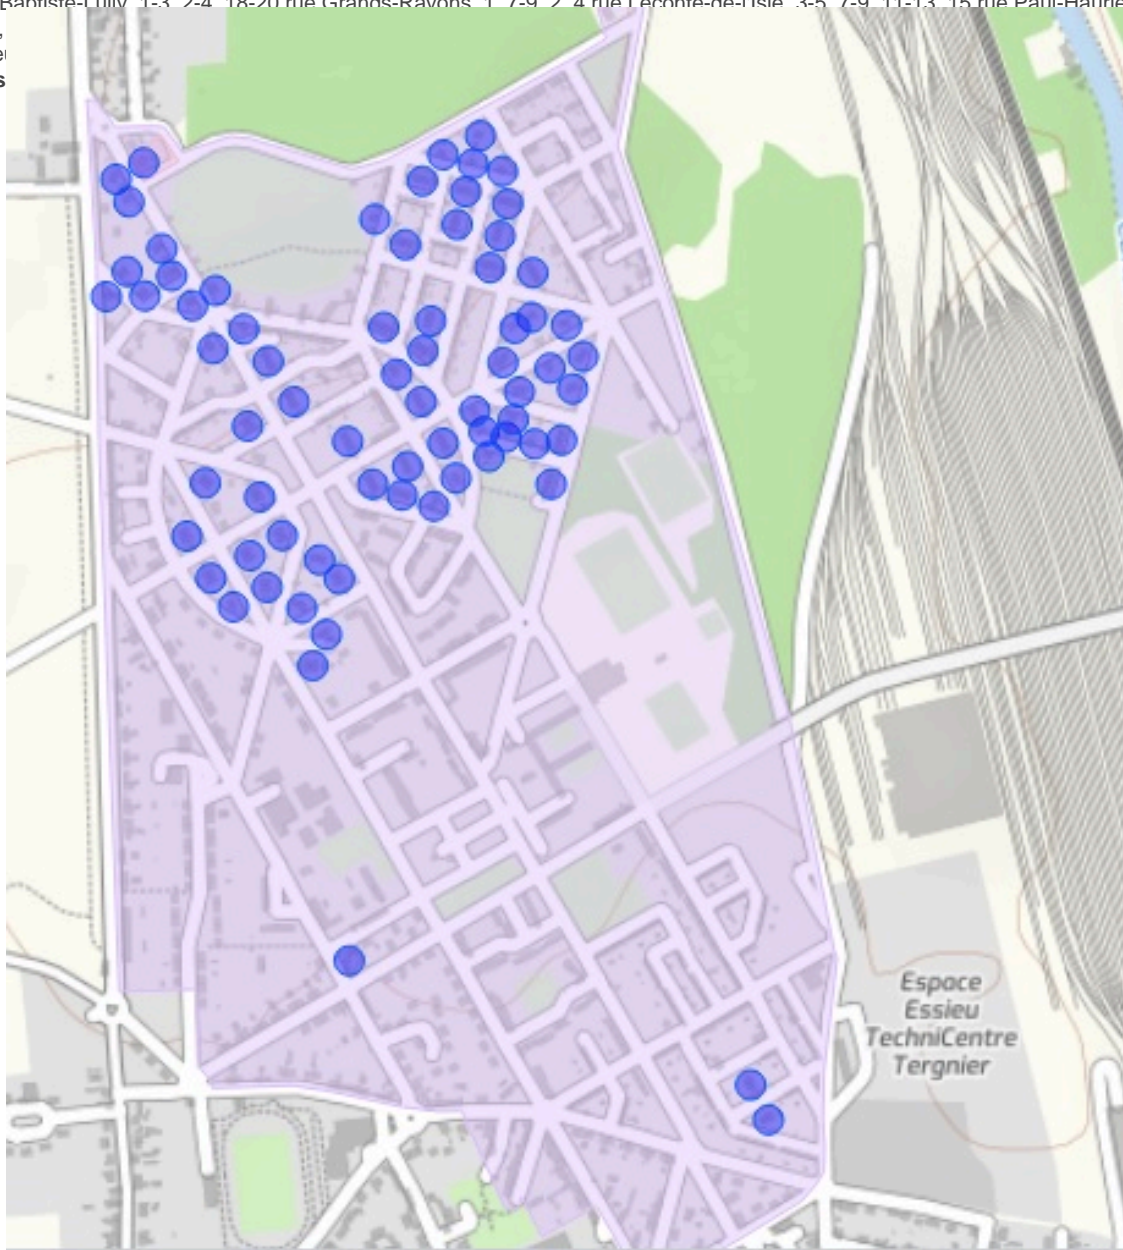

Hauts-de-France, Aisne, Tergnier, Quessy-cité, 25 rue Antoine-Parmentier, 1, 7-9, 2, 4-6, 8-10, 12-14 rue Eugène-Delacroix, 2, 4-6, 8 rue de l'Arc en ciel, 4-6, 8-10, 20, 7-9, 11-13, 15-17, 21, 25 avenue Maréchal-Leclerc, 3 rue de la Famille-Sauvage, 1-3 rue de Houdon, 1-3, 5-7, 6-8, 10-12 avenue Charles-Montesquieu, 1-3, 5-7, 2-4, 6-8 rue des Grands-Camps, 1-3, 5-7, 9-11, 2-4, 6-8, 14-16 rue Jean-Jacques-Rousseau, 2-4, 6-8 rue Pascal, 2-4, 6-8, 10-12 rue des Basses-Séguilles, 1-3, 5-7, 9-11, 13-15, 18-20, 22-24, 26-28 rue Watteau, 9-11, 13-15, 2-4, 6-8, 16-18, 20-22 rue Jean-Baptiste-Lully, 1-3, 2-4, 18-20 rue Grands-Rayons, 1, 7-9, 2, 4 rue Leconte-de-l'Isle, 3-5, 7-9, 11-13, 15 rue Paul-Hauriez, 1-3, 7-5, 9, 11-13, 17, 19, 5-7 rue Prés Die

**Les habitations**

IA02010846

Localisation des maisons repérées.

IVR32\_20170205625NUDA

Auteur de l'illustration : Isabelle Barbedor

(c) Région Hauts-de-France - Inventaire général

reproduction soumise à autorisation du titulaire des droits d'exploitation