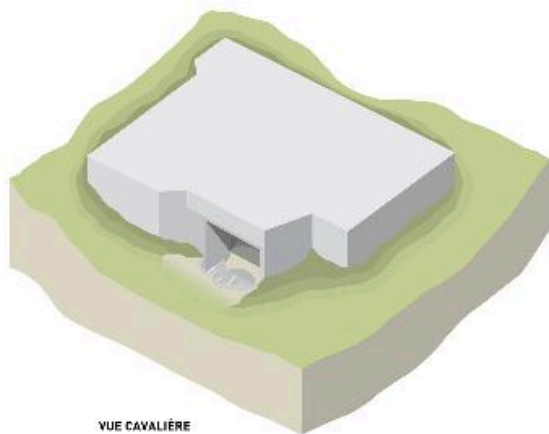

59 FOURNES - EN- WEPPES
Casemate d'artillerie

VUE CAVALIÈRE

COUPE TRANSVERSALE A - A

VUE DE DESSUS
ET POSITION DES
PLAFONDS DOUBLES

VUE DE DESSUS

FRONT

PLAN

Plans, coupe et vue cavalière d'après relevés de terrain.

IVR32_20165901747NUD

Auteur de l'illustration : Eddy Stein

(c) Région Hauts-de-France - Inventaire général

reproduction soumise à autorisation du titulaire des droits d'exploitation