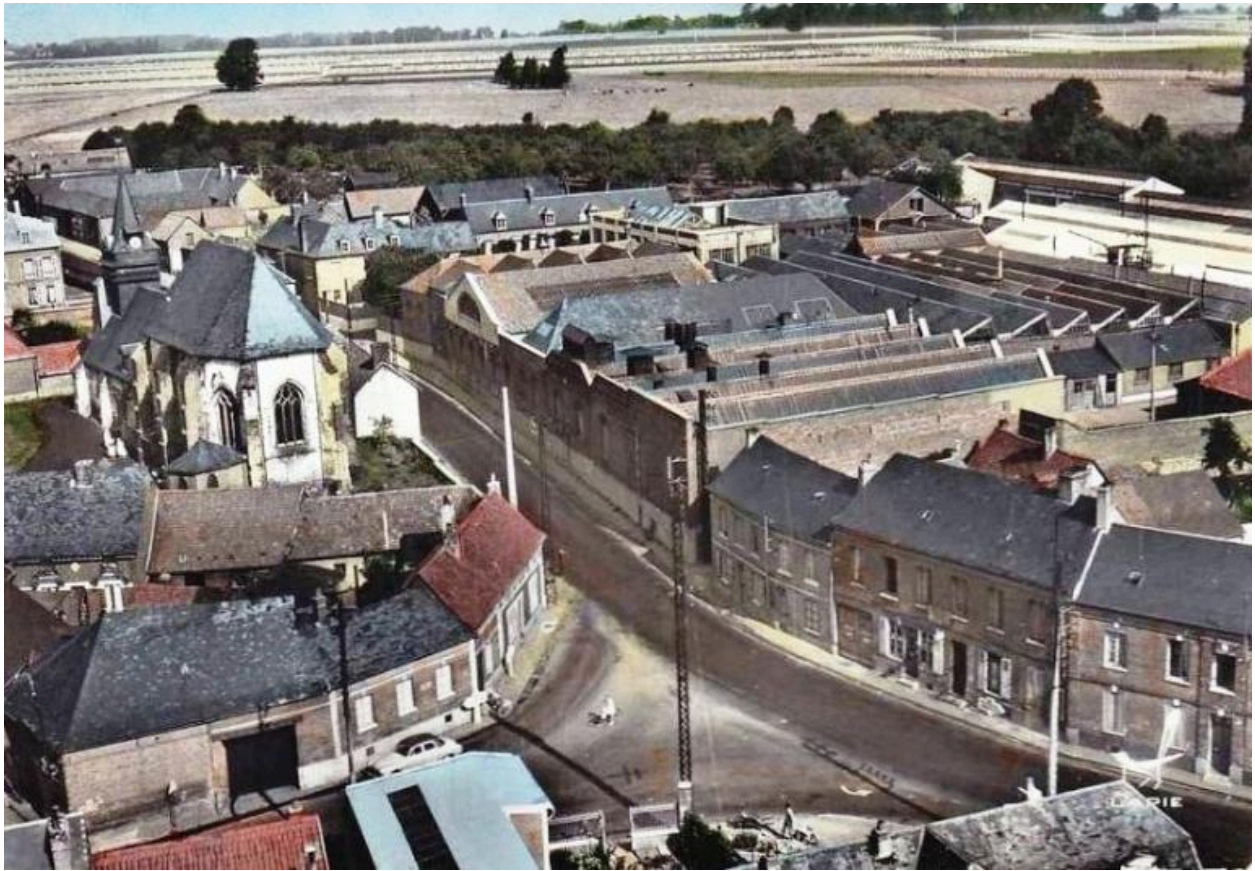

Hauts-de-France, Somme, Woincourt, 12 rue du Chevalier-de-la-Barre

Ancienne robinetterie puis usine de serrurerie Bricard et Gauthier, devenue usine de serrurerie Bricard J. et G., puis Bricard et Cie, puis robinetterie Bricard et Cie, actuellement robinetterie Chuchu-Decayeux

IA00076636

Vue aérienne de l'usine Bricard, 3e quart du 20e siècle (coll. part.).

IVR22_20158006578NUCA

Auteur de l'illustration : Frédéric-Nicolas Kocourek (reproduction)

(c) Région Hauts-de-France - Inventaire général ; (c) Baie de Somme - Trois Vallées
reproduction soumise à autorisation du titulaire des droits d'exploitation