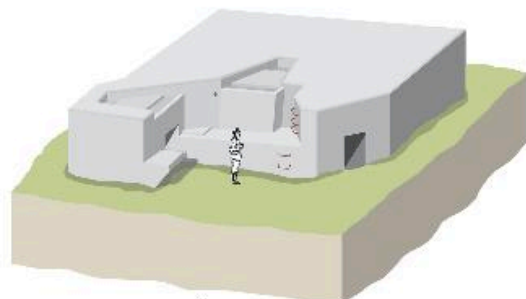

**59 ILLIES**  
Casemate à mitrailleuse

VUE CAVALIÈRE

VUE DE DESSUS

PLAN

 Conseil Régional Hauts-de-France  
Direction de la Culture  
Service de Patrimoine Culturel  
Circuit de l'Inventaire  
Opération Eddy Stein - 2 septentrions casemate  
37 57000 ILLIES - Le Hus 2

Plans et vue cavalière.

IVR31\_20155908085NUD

Auteur de l'illustration : Eddy Stein

(c) Région Hauts-de-France - Inventaire général

reproduction soumise à autorisation du titulaire des droits d'exploitation