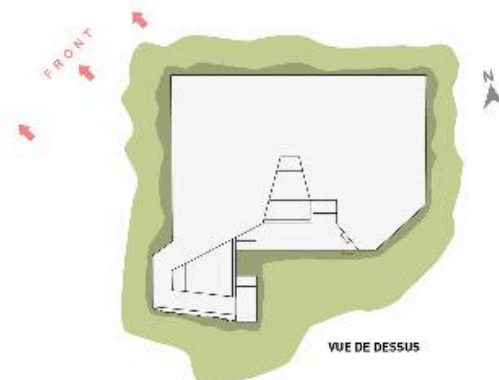

**59 ILLIES**  
Casemate à mitrailleuse

VUE CAVALIÈRE

VUE DE DESSUS

PLAN

 Conseil Régional Hauts-de-France  
Direction de la Culture  
Service de Patrimoine Culturel  
Circuit de l'Inventaire  
Opération Eddy Stein - 2 septentrions casemate  
37 57000 ILLIES - Le Hus 2

Plans et vue cavalière.

IVR31\_20155908085NUD

Auteur de l'illustration : Eddy Stein

(c) Région Hauts-de-France - Inventaire général

reproduction soumise à autorisation du titulaire des droits d'exploitation