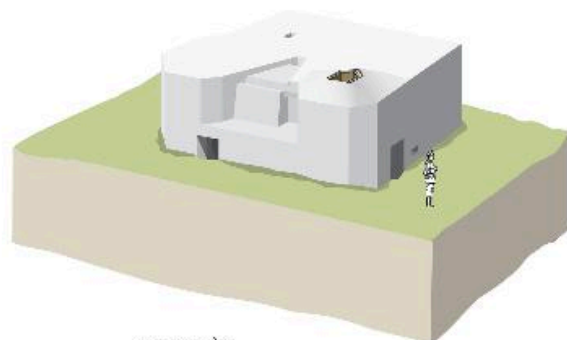

**59 ILLIES**  
Casemate à mitrailleuse

VUE CAVALIÈRE

VUE DE DESSUS

PLAN

Plan et vue cavalière d'après des relevés de terrain

IVR31\_20155908089NUD

Auteur de l'illustration : Eddy Stein

(c) Région Hauts-de-France - Inventaire général