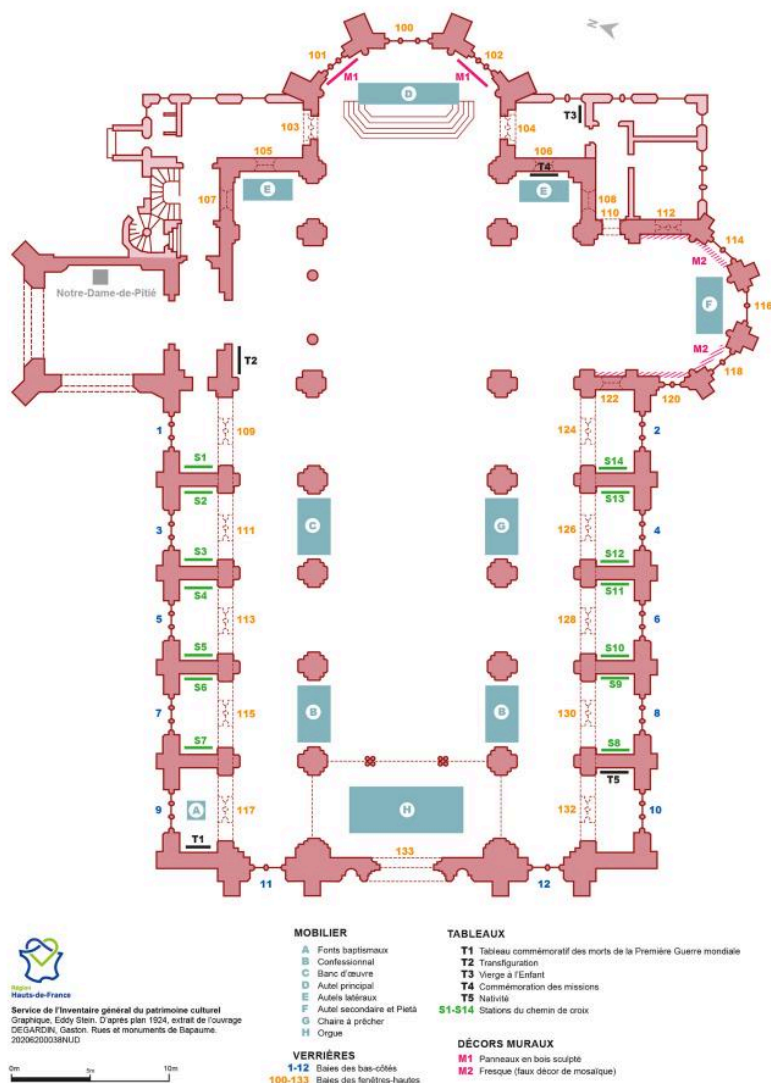

**62. BAPAUME. Église-Saint-Nicolas**  
 PLAN DE SITUATION DES OBJETS MOBILIERS

Plan de situation des objets mobiliers dans l'église Saint-Nicolas de Bapaume.

IVR32\_20206200038NUDA

Auteur de l'illustration : Eddy Stein