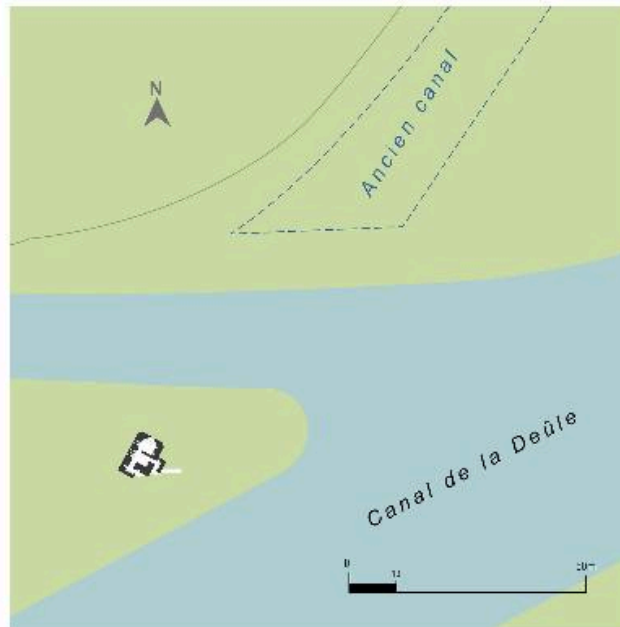

59 ALLENES LES MARAIS
Casemate à mitrailleuse
Plan de situation

Plan de situation actuel

IVR32_20175900855NUD

Auteur de l'illustration : Eddy Stein

(c) Région Hauts-de-France - Inventaire général

reproduction soumise à autorisation du titulaire des droits d'exploitation