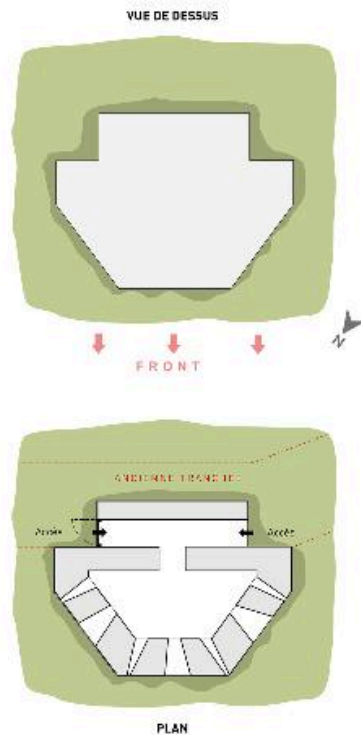

**59 FROMELLES**  
Casemate à mitrailleuse

Plans et vue cavalière d'après des relevés de terrain.

IVR31\_20155908077NUD

Auteur de l'illustration : Eddy Stein

(c) Région Hauts-de-France - Inventaire général