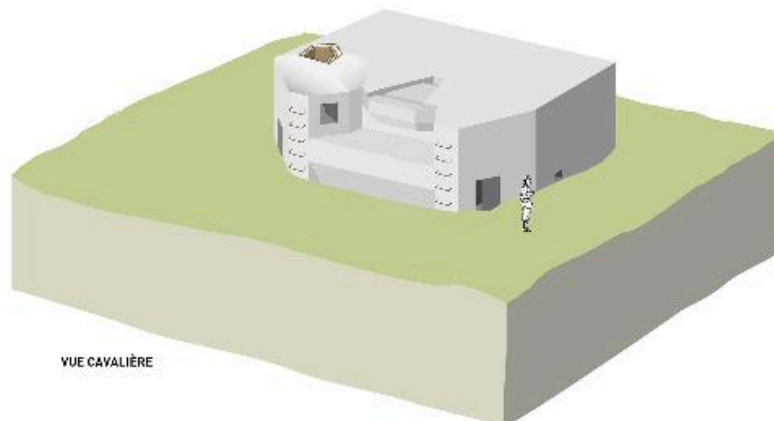

59 ILLIES
Casemate à mitrailleuse

VUE CAVALIÈRE

COUPE TRANSVERSALE A-A

PLAN

VUE DE DESSUS

Plans, coupe et vue cavalière d'après des relevés de terrain

IVR31_20155908091NUD

Auteur de l'illustration : Eddy Stein