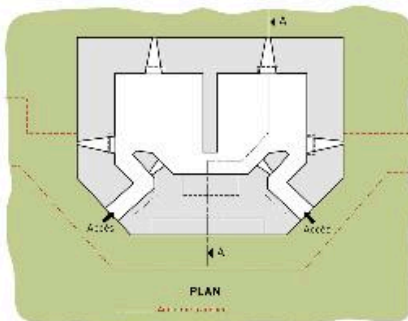

59 ILLIES
Casemate à mitrailleuse

VUE CAVALIÈRE

COUPE TRANSVERSALE A-A

PLAN

VUE DE DESSUS

Plans, coupe et vue cavalière d'après des relevés de terrain

IVR31_20155908091NUD

Auteur de l'illustration : Eddy Stein