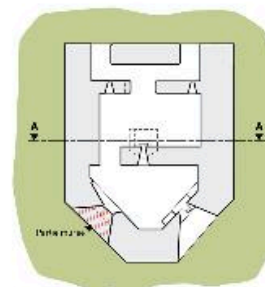

PLAN

Plan, coupe et élévation d'après des relevés de terrain.

IVR32_20165901741NUD

Auteur de l'illustration : Eddy Stein

(c) Région Hauts-de-France - Inventaire général

reproduction soumise à autorisation du titulaire des droits d'exploitation