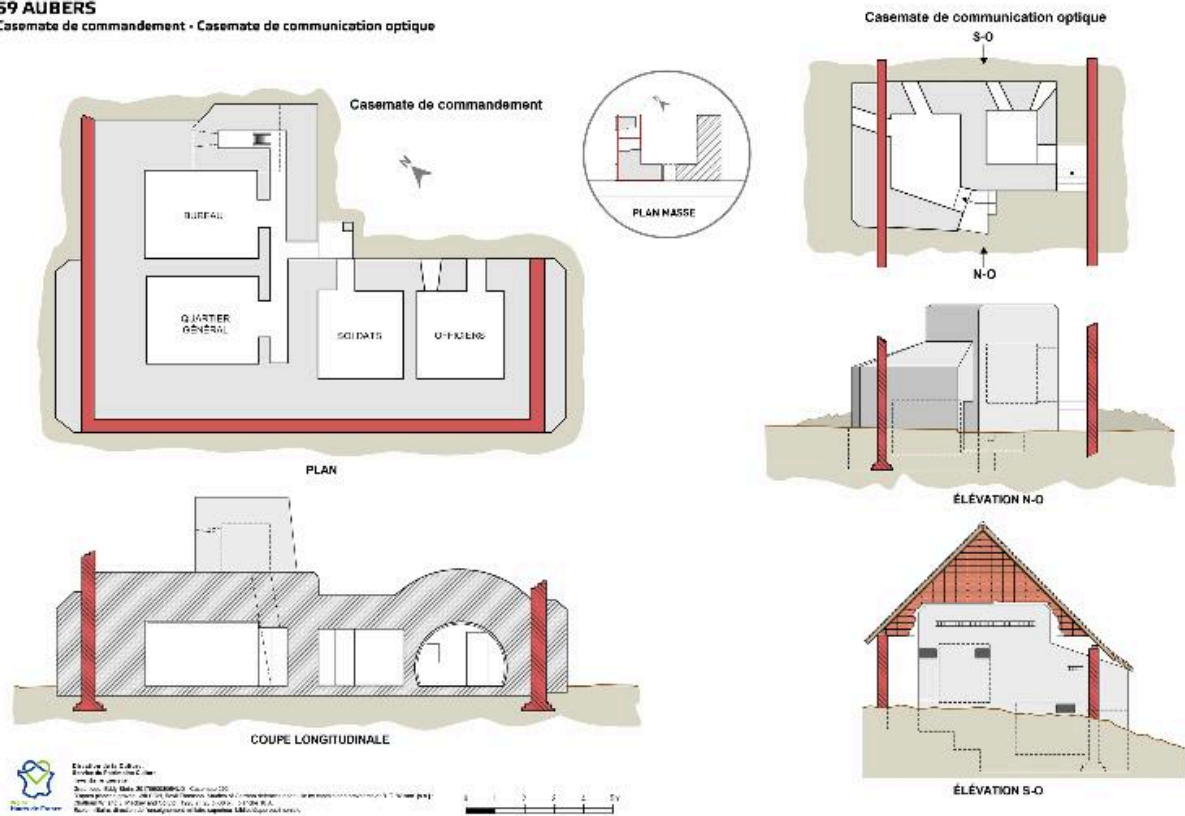

59 AUBERS

Casemate de commandement - Casemate de communication optique

Plans, coupe, élévation d'après : Studies of German defences near Lille, 1921

Référence du document reproduit :

- WILSON, Bevil Thomson. **Studies of German defences near Lille** by captain and brevet major B. T. Wilson. [s.n.] : Chatham W. and J. Mackay and Co Ltd, [1920 ?]

IVR32_20175900856NUD

Auteur de l'illustration : Eddy Stein

(c) Région Hauts-de-France - Inventaire général

reproduction soumise à autorisation du titulaire des droits d'exploitation