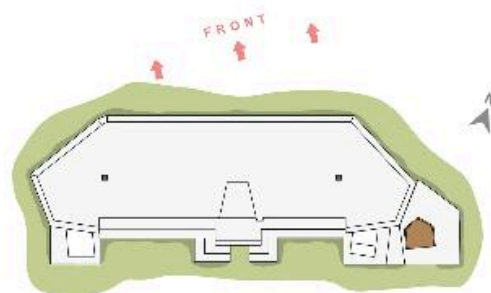

59 FROMELLES
Casemate à mitrailleuse

Coupes, plans, élévation et vue cavalières d'après des relevés de terrain.

IVR31_20155908080NUD

Auteur de l'illustration : Eddy Stein

(c) Région Hauts-de-France - Inventaire général

reproduction soumise à autorisation du titulaire des droits d'exploitation