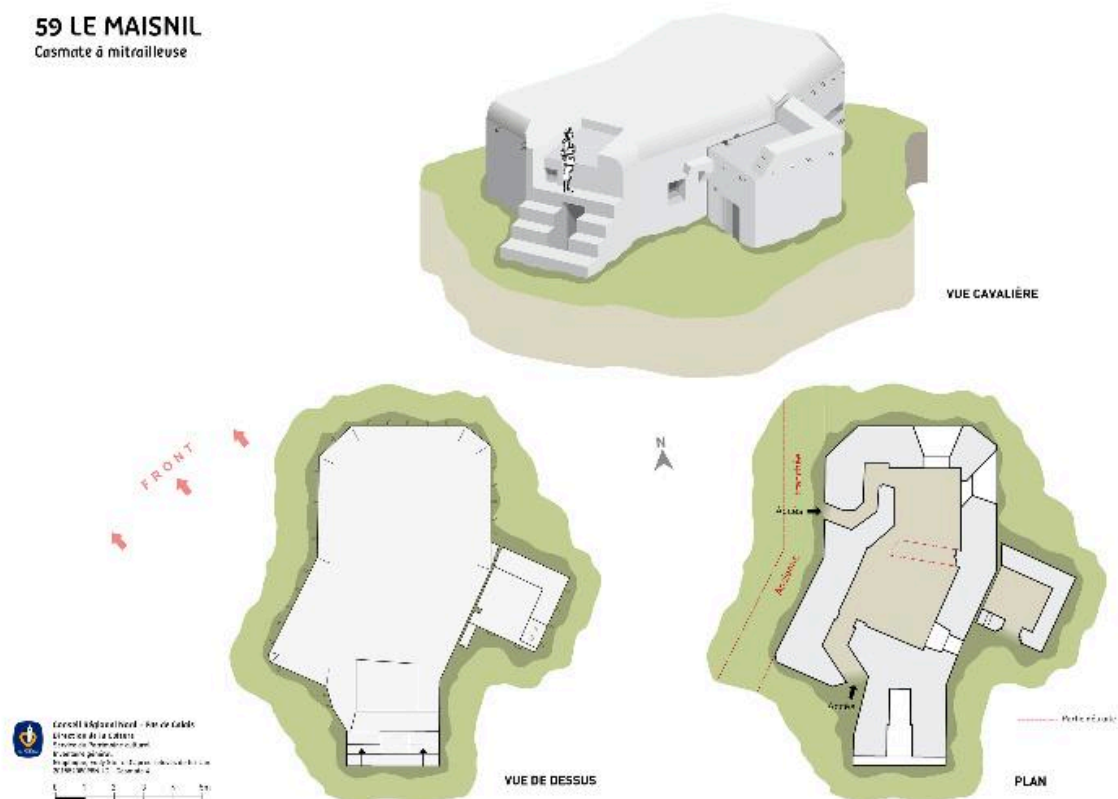

**59 LE MAISNIL**  
Casemate à mitrailleuse

Plans et vue cavalière d'après relevés de terrain

IVR31\_20155908098NUD

Auteur de l'illustration : Eddy Stein

(c) Région Hauts-de-France - Inventaire général

reproduction soumise à autorisation du titulaire des droits d'exploitation