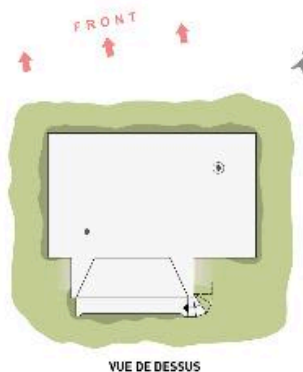

59 LE MAISNIL
Casemate à mitrailleuse

LEGENDE
--- Terrain dénivelé

Plans, coupe et vue cavalière d'après des relevés de terrain.

IVR31_20155908097NUD

Auteur de l'illustration : Eddy Stein

(c) Région Hauts-de-France - Inventaire général