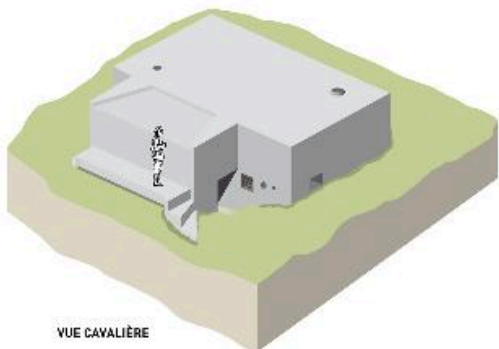

59 LE MAISNIL
Casemate à mitrailleuse

LEGENDE
--- Terrain dénivelé

Plans, coupe et vue cavalière d'après des relevés de terrain.

IVR31_20155908097NUD

Auteur de l'illustration : Eddy Stein

(c) Région Hauts-de-France - Inventaire général