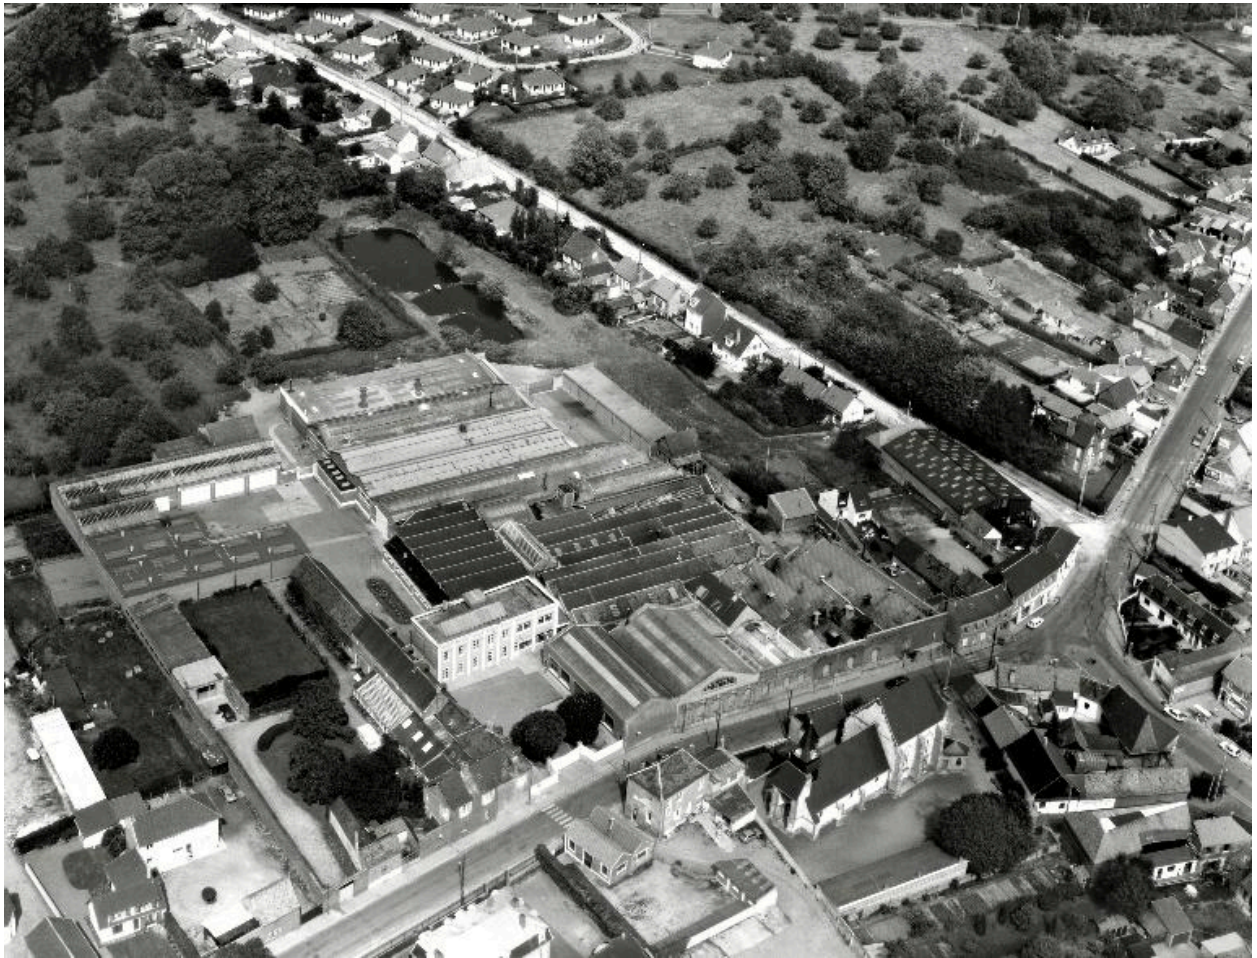

Hauts-de-France, Somme, Woincourt, 12 rue du Chevalier-de-la-Barre

Ancienne robinetterie puis usine de serrurerie Bricard et Gauthier, devenue usine de serrurerie Bricard J. et G., puis Bricard et Cie, puis robinetterie Bricard et Cie, actuellement robinetterie Chuchu-Decayeux

IA00076636

Vue aérienne du site depuis le sud-ouest, en 1990

IVR22_19908001418P

Auteur de l'illustration : Phot'R

(c) Ministère de la culture - Inventaire général ; (c) AGIR-Pic

reproduction soumise à autorisation du titulaire des droits d'exploitation