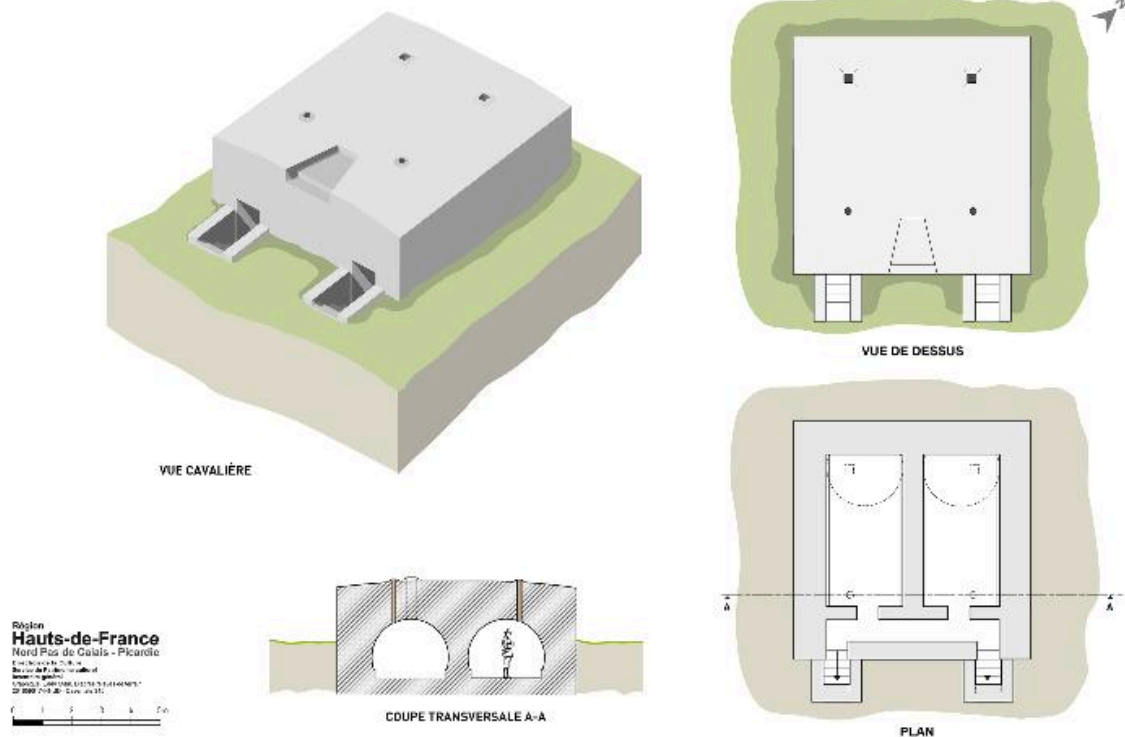

**59 AUBERS**  
Casemate à mitrailleuse

Plans, coupe et vue cavalière d'après relevés de terrain

IVR32\_20165901744NUD

Auteur de l'illustration : Eddy Stein

(c) Région Hauts-de-France - Inventaire général