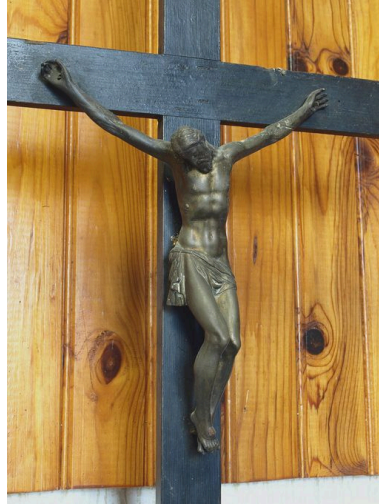

Vue de détail : Christ
Phot. Maya Bennani
IVR31_20106204577NUCA

Dossiers liés

Oeuvre(s) contenue(s) :

Oeuvre(s) en rapport :

Présentation du mobilier du collège Saint-Bertin (IM62002542) Nord-Pas-de-Calais, Pas-de-Calais, Saint-Omer, Ecole et collège Saint-Bertin

Auteur(s) du dossier : Maya Bennani, Audrey Malcorps, Bruno Decrock

Copyright(s) : (c) Commune de Saint-Omer ; (c) Région Hauts-de-France - Inventaire général