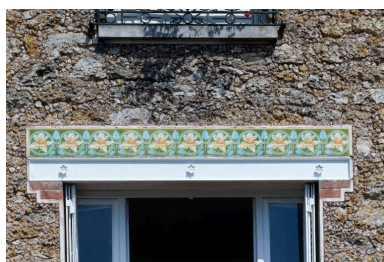

Bandeau en céramique surmontant un linteau de fenêtre, 66 rue de Fère.
Phot. Thierry Lefébure
IVR22_19930200959XA