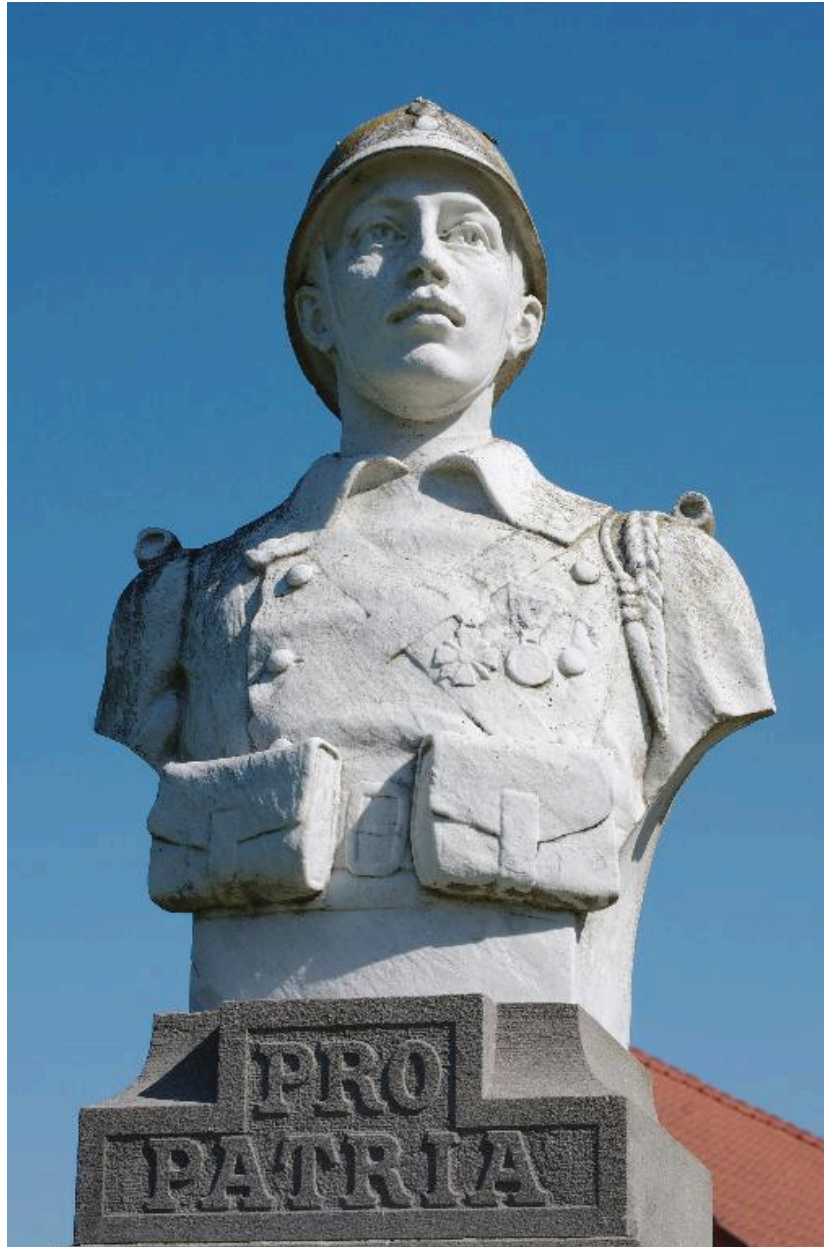

Vue du buste en marbre représentant un soldat.

IVR22_20128000929NUC2A
Auteur de l'illustration : Marie-Laure Monnehay-Vulliet
(c) Région Hauts-de-France - Inventaire général
reproduction soumise à autorisation du titulaire des droits d'exploitation