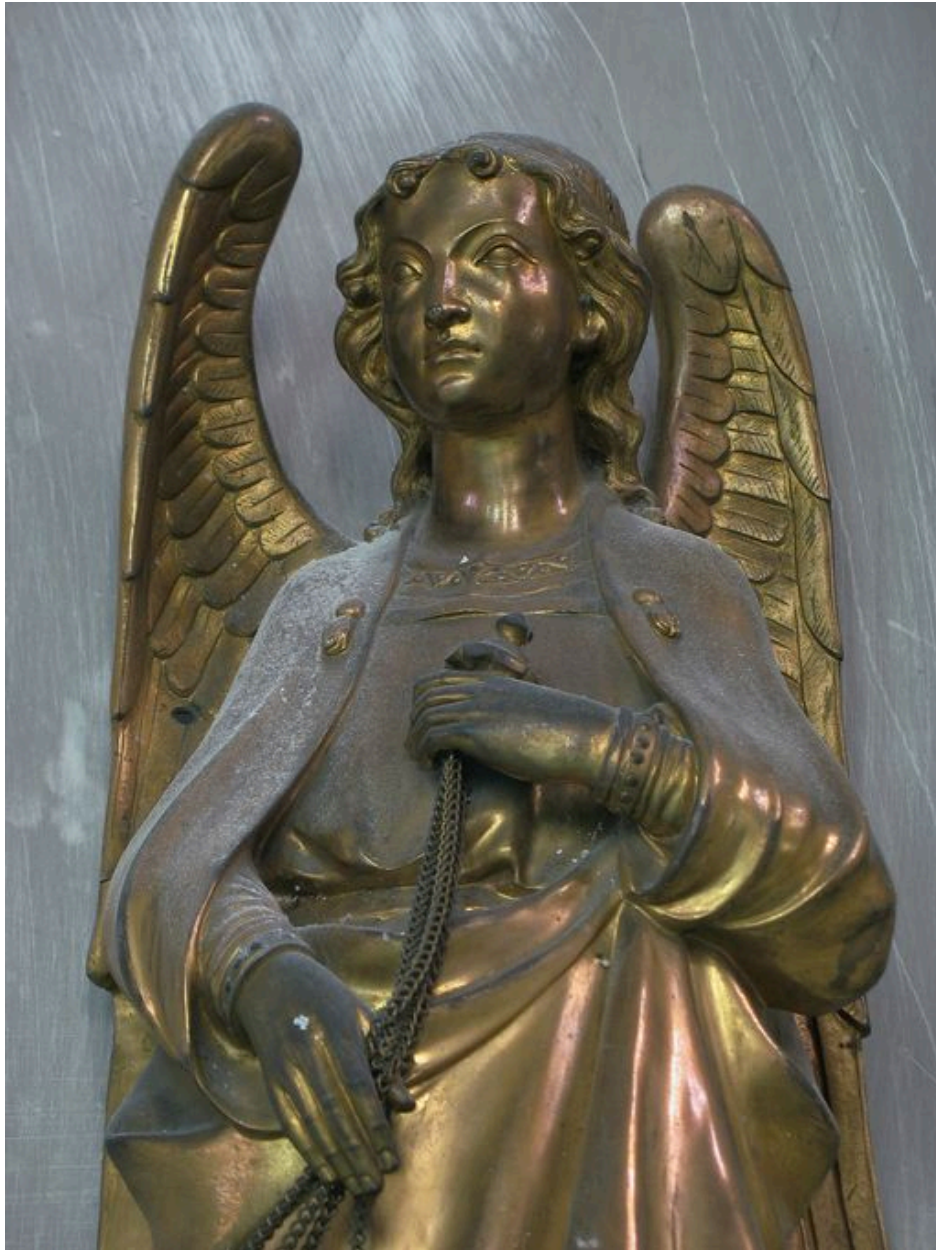

Ange thuriféraire.

IVR31_20106203114NUCA

Auteur de l'illustration : Maya Bennani

(c) Ville de Saint-Omer ; (c) Région Hauts-de-France - Inventaire général
reproduction soumise à autorisation du titulaire des droits d'exploitation