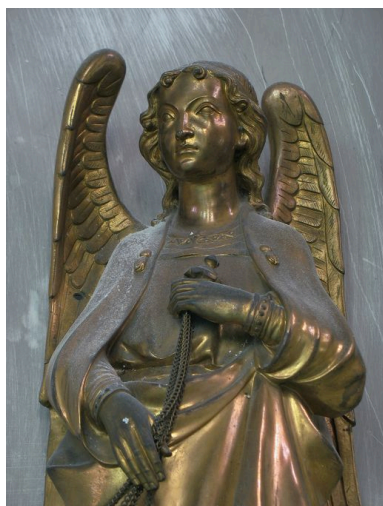

Hauts-de-France, Pas-de-Calais
Saint-Omer
rue Courteville

Le mobilier de la chapelle du lycée Notre-Dame de Sion

Références du dossier

Numéro de dossier : IM62002691

Date de l'enquête initiale : 2010

Date(s) de rédaction : 2010

Cadre de l'étude : inventaire préliminaire enquête externe, inventaire préliminaire Objets mobiliers de la ville de Saint-Omer, mobilier et objets religieux

Désignation

Localisation

Aire d'étude et canton :

Aire d'étude : Communauté d'agglomération du Pays de Saint-Omer, *Canton* : Saint-Omer

Précisions :

Historique

15 objets ont été recensés dans la chapelle du lycée Notre-Dame de Sion. Tous datent de la 2e moitié du 19e siècle ou du 20e siècle. Ils sont le reflet de l'équipement habituel d'une chapelle à la fin du 19e siècle. On y trouve : bancs, autel, lutrin, statues, un chemin de croix, du vitrail.

Illustrations

Ange thuriféraire.
Phot. Maya Bennani
IVR31_20106203114NUCA

Dossiers liés

Objet(s) contenu(s) dans l'édifice :