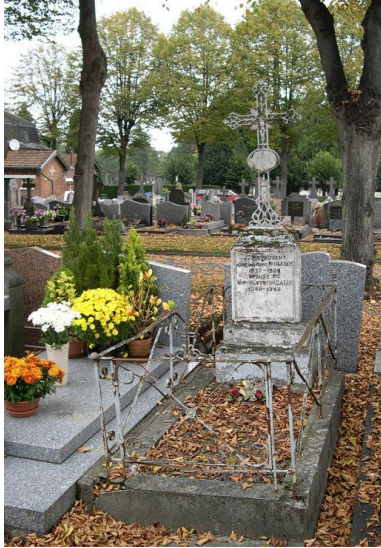

Illustrations

Vue générale.

Phot. Isabelle Barbedor
IVR22_20078010537NUCA

Dossiers liés

Dossiers de synthèse :

L'architecture funéraire dans les communes étudiées d'Amiens métropole (IA80009908)

Oeuvre(s) contenue(s) :

Oeuvre(s) en rapport :

Cimetière communal d'Amiens, dit Nouveau Saint-Acheul (IA80003596) Hauts-de-France, Somme, Amiens, rue de la 3e-Division d'Infanterie, rue Pierre-Rollin

Auteur(s) du dossier : Isabelle Barbedor

Copyright(s) : (c) Région Hauts-de-France - Inventaire général