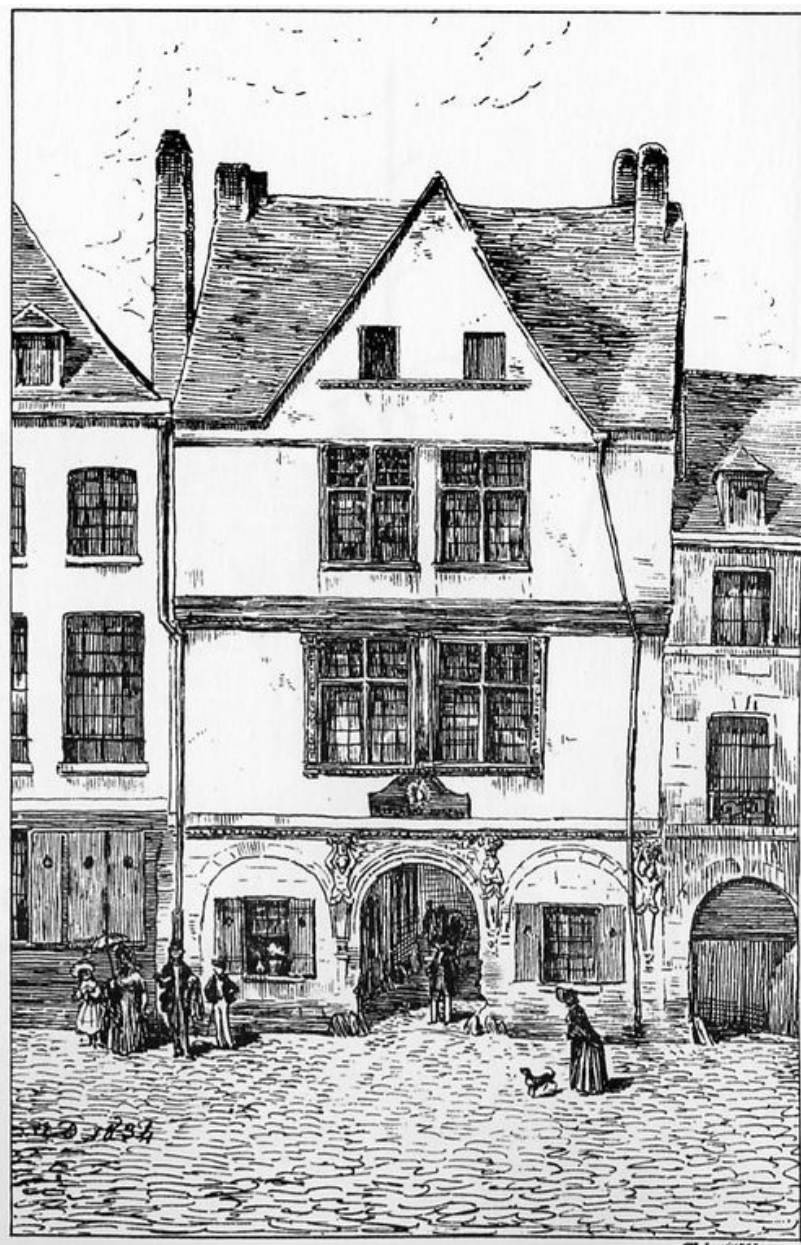

Auberge du Paon, place du Parvis-Notre-Dame, dessin, 1838, par Aimé Duthoit. In En voyage avec Aimé et Louis Duthoit. Amiens : CRDP, 1979

IVR22_20048010205NUCA

Auteur de l'illustration : Isabelle Barbedor

(c) Région Hauts-de-France - Inventaire général

reproduction soumise à autorisation du titulaire des droits d'exploitation