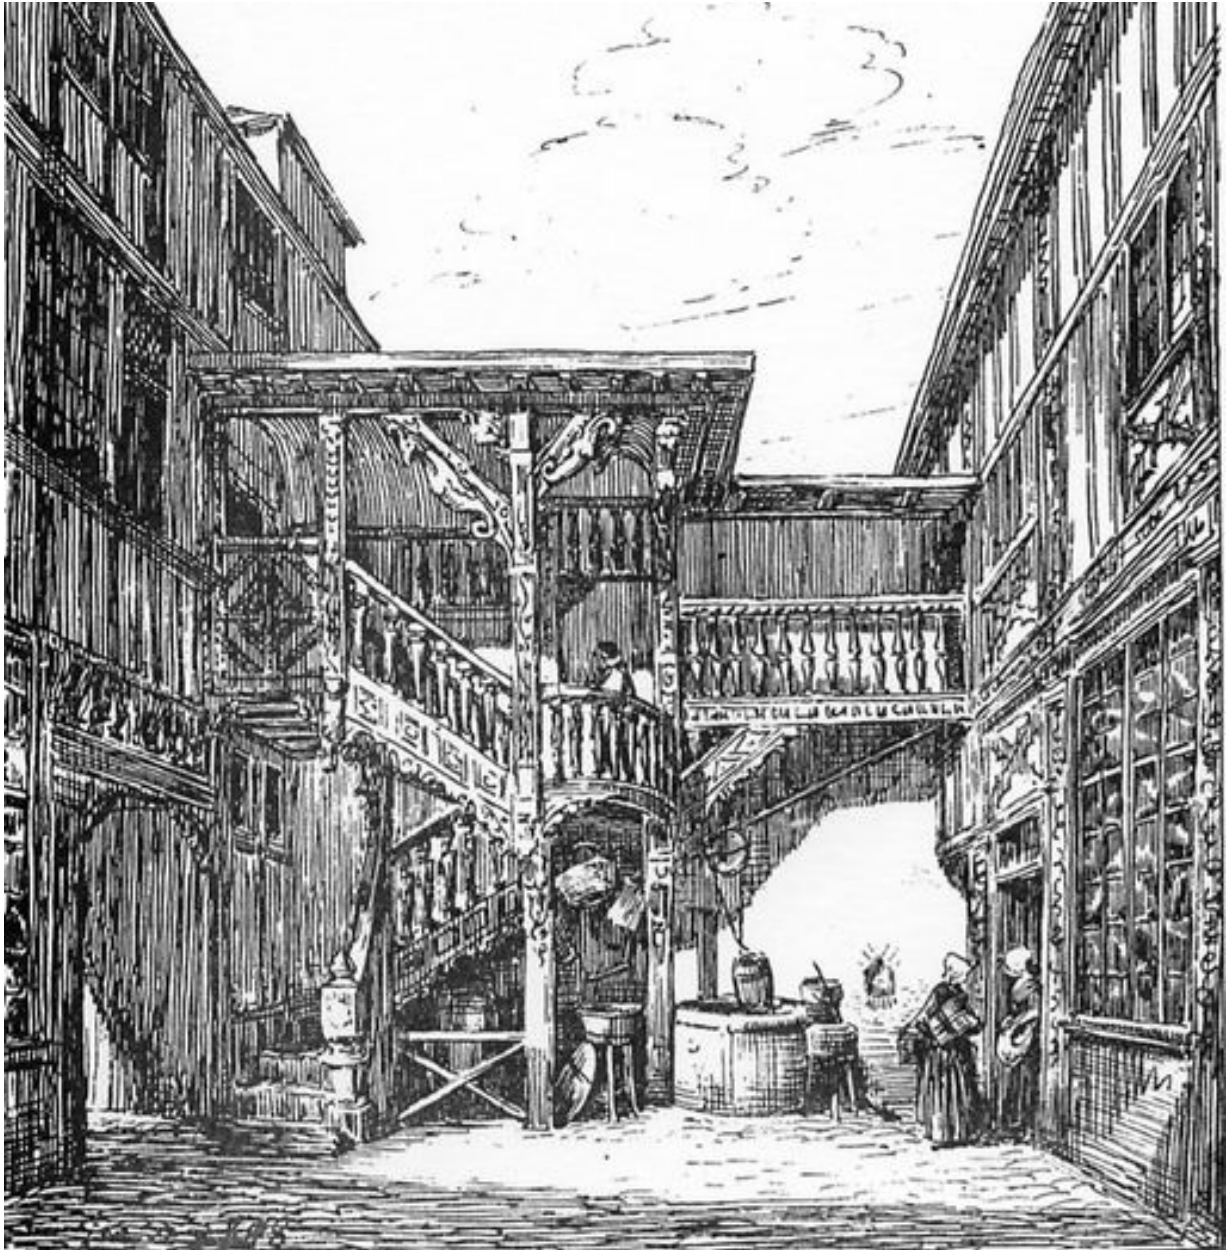

Escalier du 16e siècle, dans une maison, 32 rue des Orfèvres, dessin, 1828, par Aimé Duthoit. In *En voyage avec Aimé et Louis Duthoit*. Amiens : CRDP, 1979

IVR22_20048010211NUCA

Auteur de l'illustration : Isabelle Barbedor

(c) Région Hauts-de-France - Inventaire général

reproduction soumise à autorisation du titulaire des droits d'exploitation