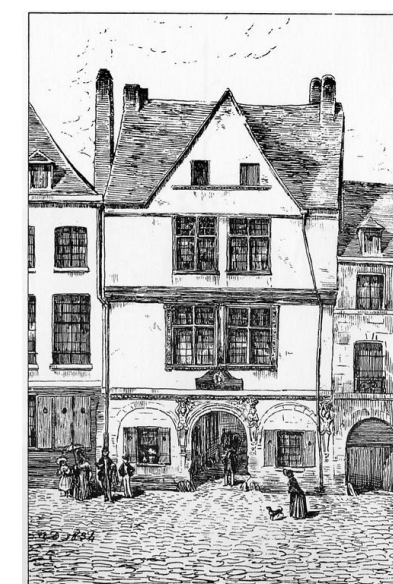

Escalier d'une maison, rue de Noyon, démolie en 1856, dessin, 1856, par Aimé Duthoit. In *En voyage avec Aimé et Louis Duthoit*. Amiens : CRDP, 1979.
2e série, pl. 54

- **Escalier d'une maison, rue de Noyon, démolie en 1856. Vue intérieure**, dessin, 1856, par Aimé Duthoit. In *En voyage avec Aimé et Louis Duthoit*. Amiens : CRDP, 1979.
2e série, pl. 55

Illustrations

Maison du 13e siècle, rue du Cloître-Saint-Nicolas, dessin, 1853, par Aimé Duthoit. In *En voyage avec Aimé et Louis Duthoit*. Amiens : CRDP, 1979
Phot. Isabelle Barbedor
IVR22_20048010208NUCA

Hôtel du Berceau-d'Or, place du Marché-au-fil, dessin, 1831, par Aimé Duthoit. In *En voyage avec Aimé et Louis Duthoit*. Amiens : CRDP, 1979
Phot. Isabelle Barbedor
IVR22_20048010204NUCA

Escalier d'une maison, rue de Noyon, démolie en 1856, dessin, 1856, par Aimé Duthoit. In *En voyage avec Aimé et Louis Duthoit*. Amiens : CRDP, 1979
Phot. Isabelle Barbedor
IVR22_20048010206NUCA

Escalier d'une maison, rue de Noyon, démolie en 1856. Vue intérieure, dessin, 1856, par Aimé Duthoit. In *En voyage avec Aimé et Louis Duthoit*. Amiens : CRDP, 1979
Phot. Isabelle Barbedor
IVR22_20048010207NUCA