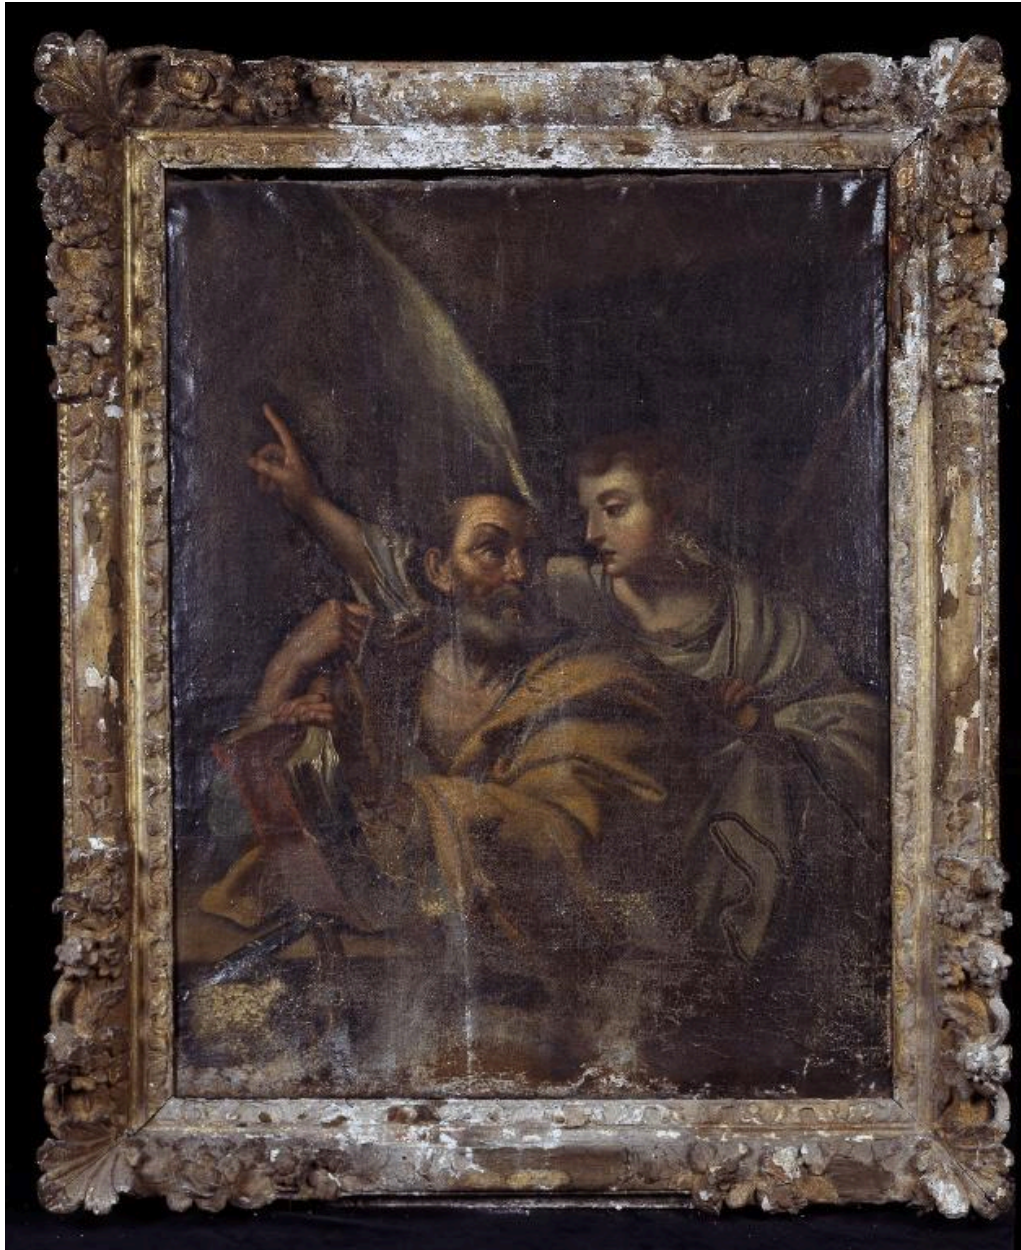

Vue générale.

IVR22_19966003566XA

Auteur de l'illustration : Laurent Jumel

(c) Ministère de la culture - Inventaire général ; (c) AGIR-Pic
reproduction soumise à autorisation du titulaire des droits d'exploitation