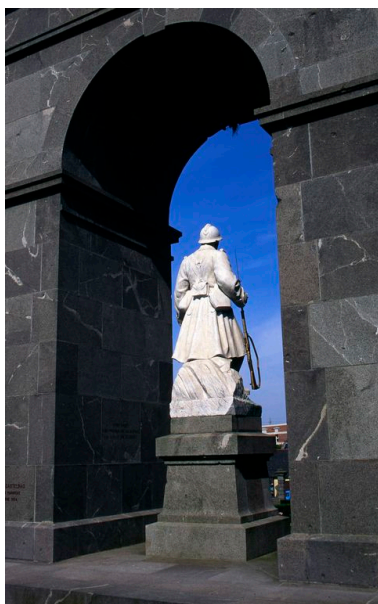

Désignation

Dénomination : statue
Précision sur la dénomination : figure colossale
Titres : Poilu écrasant le casque allemand

Compléments de localisation

Milieu d'implantation : en village

Historique

La statue en fonte représentant un Poilu a été fournie par les Marbreries générales, dans le cadre de la commande du monument aux morts (étudié) de Proyart, faite en 1924 par l'industriel Edgard François. Il s'agit d'un modèle du catalogue Gourdon.

manque

La pointe du casque allemand a disparu.

Statut, intérêt et protection

Statut de la propriété : propriété de la commune

Illustrations

Vue de face.

Phot. Martine Plouvier
IVR22_19968000069ZA

Vue de dos.