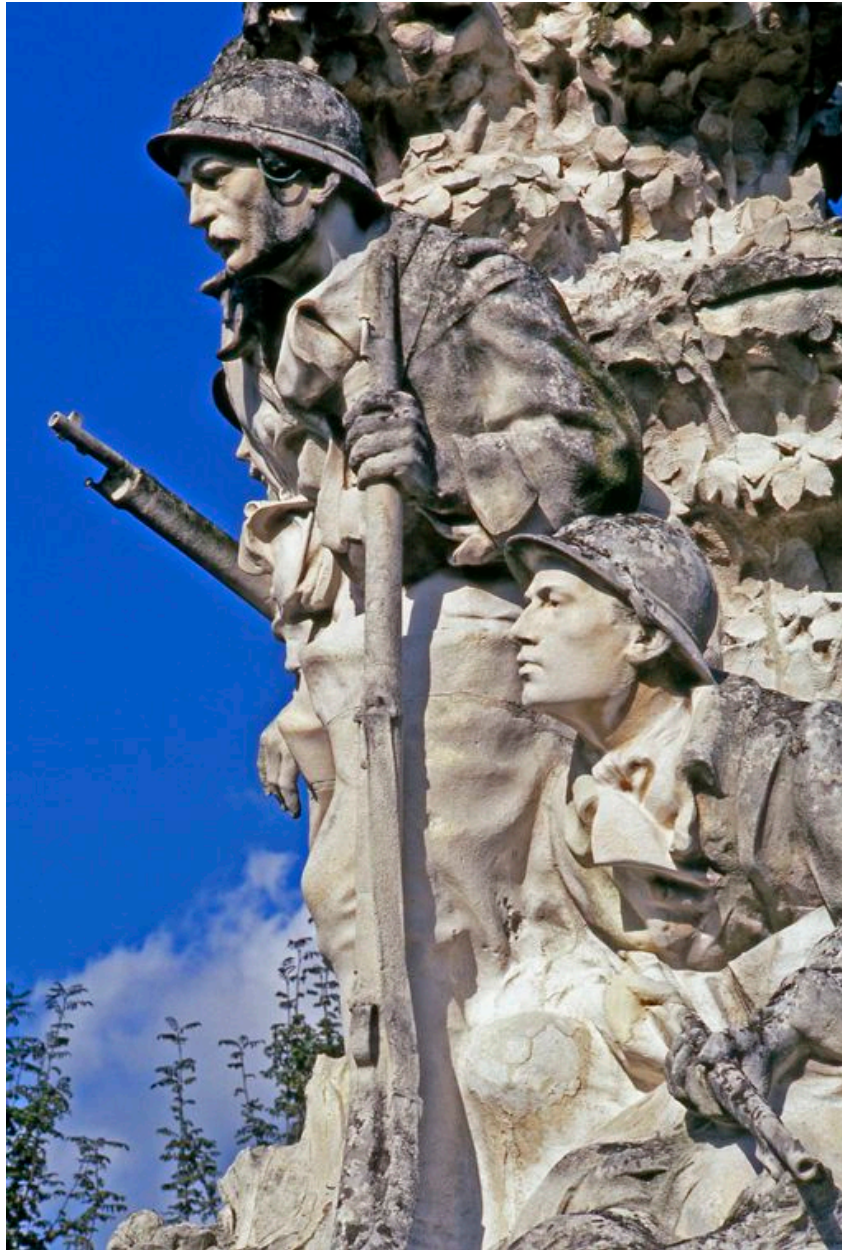

Détail.

IVR22_19948000388ZA

Auteur de l'illustration : Olivier Coquelle

(c) Région Hauts-de-France - Inventaire général

reproduction soumise à autorisation du titulaire des droits d'exploitation