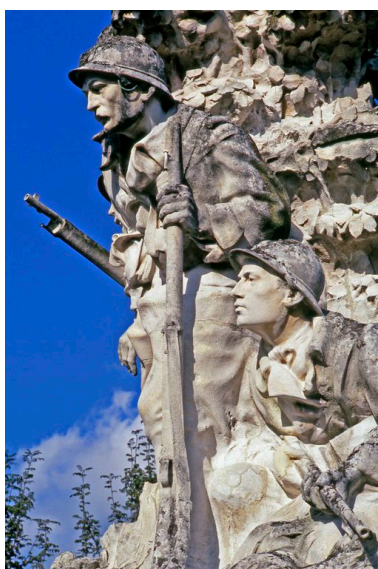

Détail.
Phot. Olivier Coquelle
IVR22_19948000388ZA