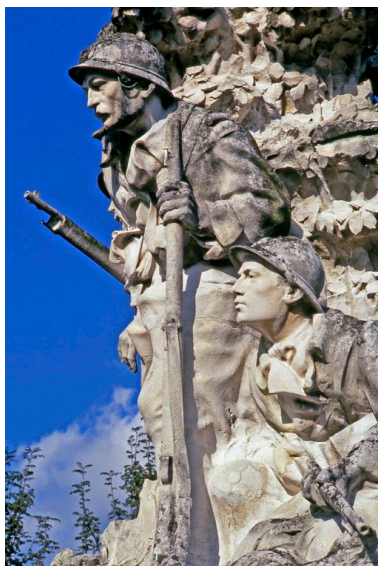

Détail.
Phot. Olivier Coquelle
IVR22_19948000388ZA